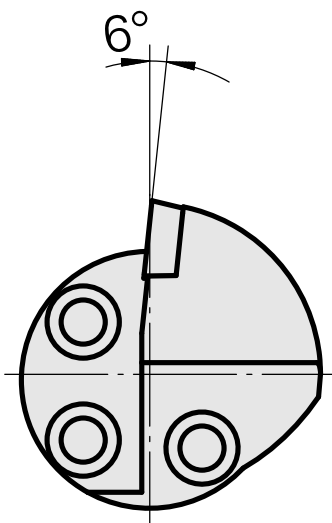

Ausdrehkopf

Technische Daten

Aufnahme	für DC.. 11T3..
Kühlung	innen
Druck	50 bar
X [mm]	40
Z [mm]	22
Produkte INDEX TRAUB	G220.3 • G220 • R200 • TNX65/42 • TNX220.3

Dokumente

Für dieses Produkt sind keine Downloads vorhanden

Zubehör

Optionales Zubehör

weiteres Zubehör

[Senkschraube Wohlhaupter Nr. 115673](#)

Artikel-Id : 10587078

frühere Artikel-Id : W00013.0026
