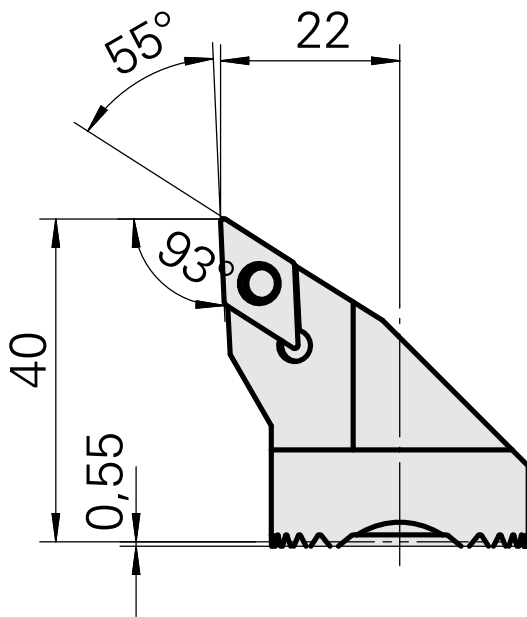

Ausdrehkopf

Technische Daten

Aufnahme	für DC.. 11T3..
Kühlung	innen
Druck	50 bar
X [mm]	40
Z [mm]	22
Produkte INDEX TRAUB	G220.3 • G220 • R200 • TNX65/42 • TNX220.3

Dokumente

Für dieses Produkt sind keine Downloads vorhanden

Zubehör

Optionales Zubehör

weiteres Zubehör

[Senkschraube Wohlhaupter Nr. 115673](#)

Artikel-Id : 10587078

frühere Artikel-Id : W00013.0026
