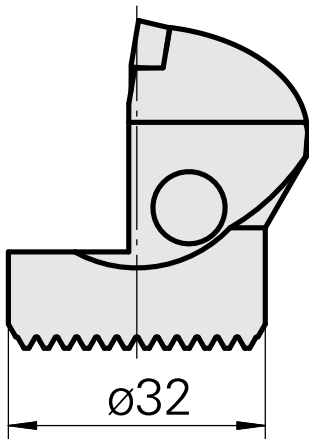

Ausdrehkopf

Technische Daten

Aufnahme	für DC.. 11T3..
Kühlung	innen
Druck	50 bar
X [mm]	40
Z [mm]	22
Produkte INDEX TRAUB	G220.3 • G220 • R200 • TNX65/42 • TNX220.3

Dokumente

Für dieses Produkt sind keine Downloads vorhanden

Zubehör

Optionales Zubehör

weiteres Zubehör

[Senkschraube Wohlhaupter Nr. 115673](#)

Artikel-Id : 10587078

frühere Artikel-Id : W00013.0026
