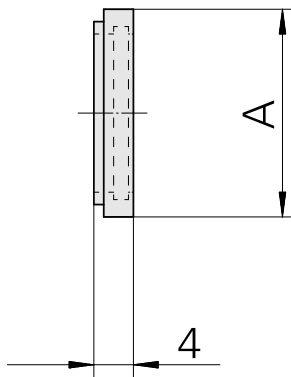

## Disco di tenuta ER25 9-9,5mm, per alimentazione interna lubrorefrigerante

### Caratteristiche tecniche

<b>Categoria acces. portautensile</b>	Disco di tenuta
<b>Attacco</b>	ER25
<b>Attacco per utensile</b>	9-9,5mm
<b>Tipo pinza di serraggio</b>	ER 25