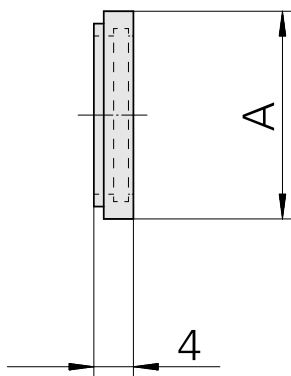

Rondelle d'étanchéité ER25 9-9,5mm, pour l'alimentation interne du liquide de coupe

Données techniques

Catégorie d'accessoires PO	Rondelle d'étanchéité
Attachement	ER25
Logement d'outils	9-9,5mm
Type de pince de bridage	ER 25