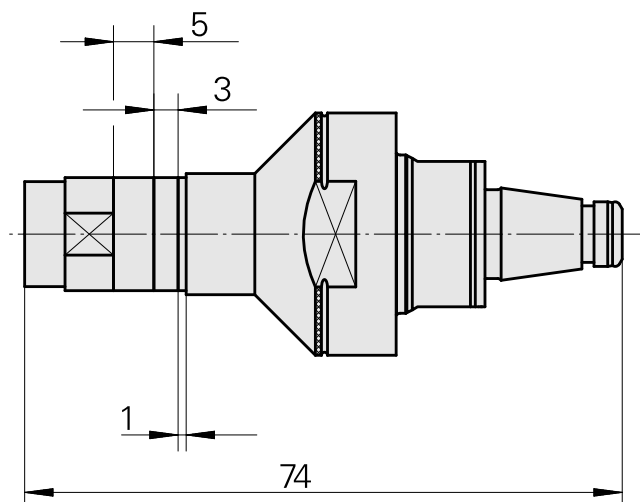

### Technische Daten

WZH Zubehörkategorie

WFB 20-12

Aufnahme

Fräswelle D8

Schnellwechseleinsätze

Fräsdornaufnahme