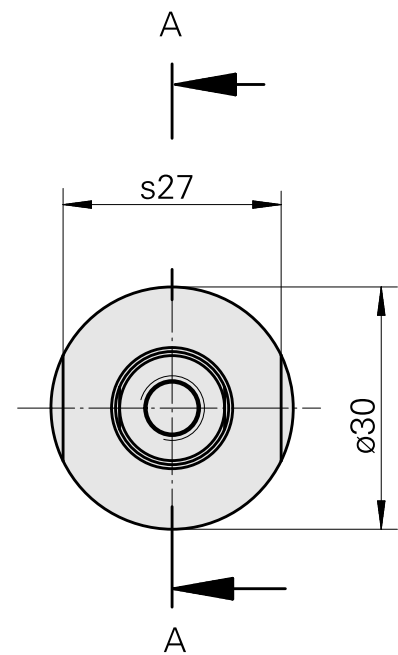

### Technische Daten

WZH Zubehörkategorie

WFB 20-12

Aufnahme

Fräswelle D8

Schnellwechseleinsätze

Fräsdornaufnahme