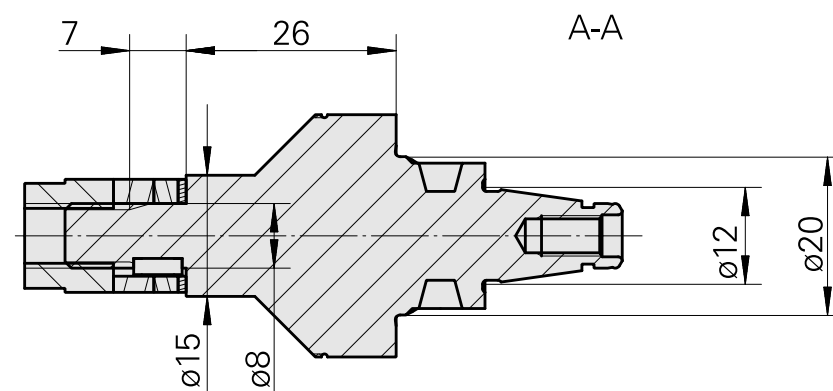

### Technische Daten

WZH Zubehörkategorie

WFB 20-12

Aufnahme

Fräswelle D8

Schnellwechseleinsätze

Fräsdornaufnahme