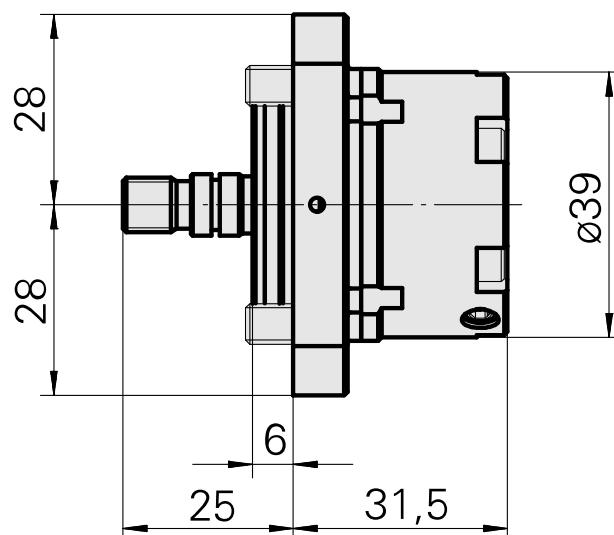

Adduzione lubrificante, interna 160 bar

Caratteristiche tecniche

Per questo prodotto non sono state create attualmente caratteristiche tecniche aggiuntive

Documenti

Schede prodotto

[DE \(pdf\)](#)

[EN \(pdf\)](#)