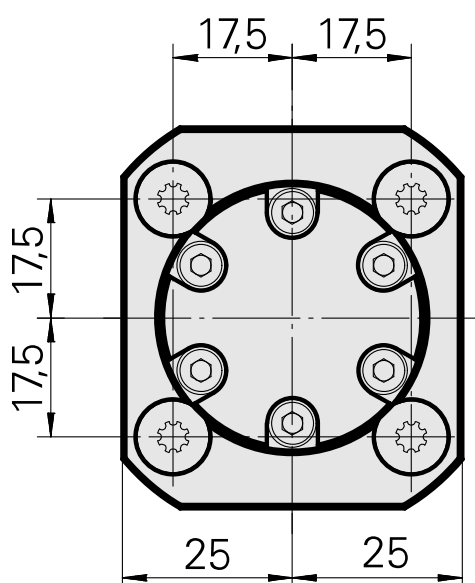

Adduzione lubrificante, interna 160 bar

Caratteristiche tecniche

Per questo prodotto non sono state create attualmente caratteristiche tecniche aggiuntive

Documenti

Schede prodotto

[DE \(pdf\)](#)

[EN \(pdf\)](#)