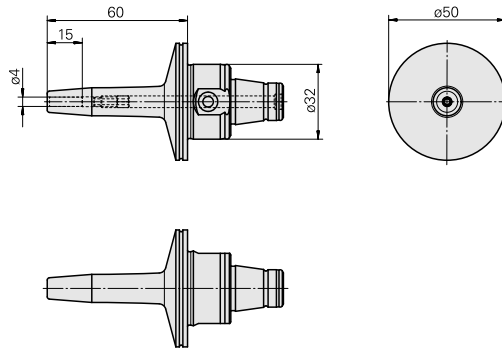

WFB 32-20 Schrumpfaufnahme D4

Technische Daten

WZH Zubehörkategorie

WFB 32-20

Aufnahme

Schrumpfaufnahme D4

Schnellwechseleinsätze

Schrumpfaufnahme