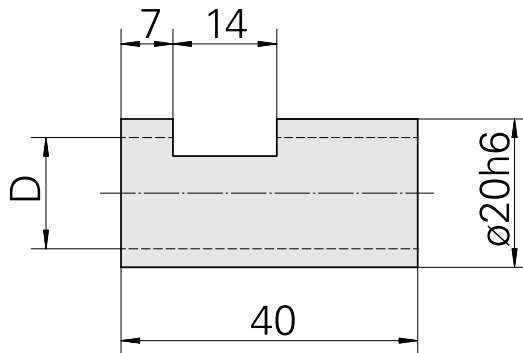

Bucha de fixação D20/ 10mm

Características técnicas

PF Categoria de acessórios	Bucha de fixação
Recepção	D20
Alojamento de ferramenta	10mm

Documentos

Não há downloads disponíveis para este produto