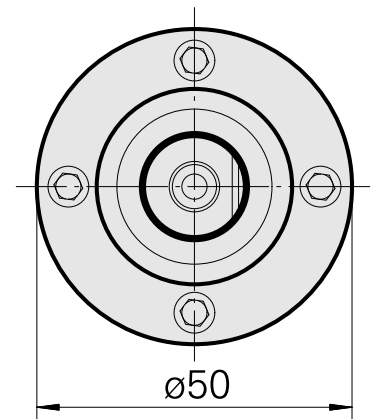

WFB 32-20 D16, Pendel

Technische Daten

WZH Zubehörkategorie

WFB 32-20

Aufnahme

D16

Schnellwechseleinsätze

Weldon-Aufnahme