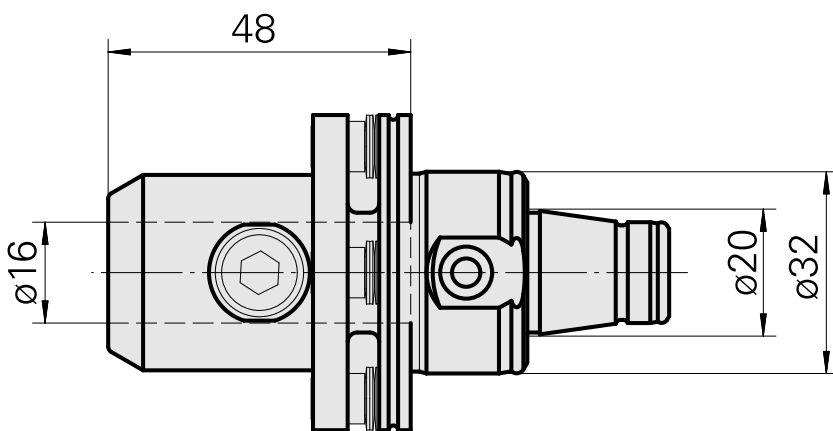

WFB 32-20 D16, Pendel

Technische Daten

WZH Zubehörkategorie

WFB 32-20

Aufnahme

D16

Schnellwechseleinsätze

Weldon-Aufnahme

Dokumente

Für dieses Produkt sind keine Downloads vorhanden

Zubehör

Optionales Zubehör

weiteres Zubehör

[Aufnahmebuchse mit Bund D16](#)

Artikel-Id : 10914323

frühere Artikel-Id : W67511.04--
