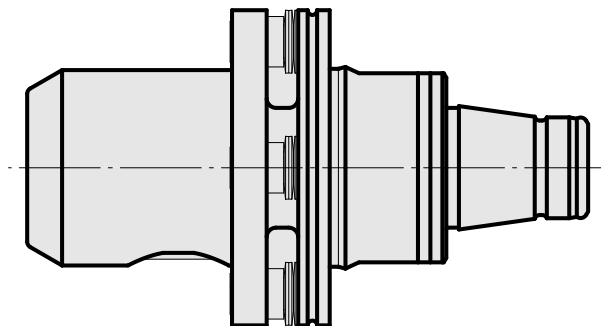

WFB 32-20 D16, Pendel

Technische Daten

WZH Zubehörkategorie

WFB 32-20

Aufnahme

D16

Schnellwechseleinsätze

Weldon-Aufnahme