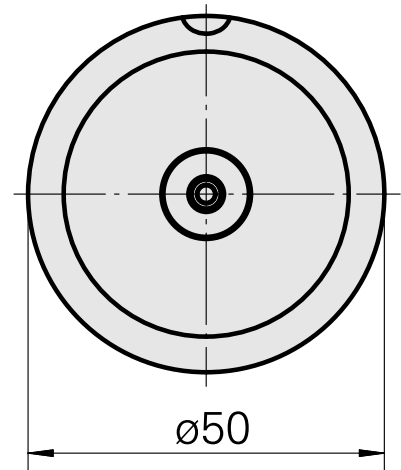

WFB 32-20 D12

Technische Daten

WZH Zubehörkategorie

WFB 32-20

Aufnahme

D12

Schnellwechseleinsätze

Weldon-Aufnahme