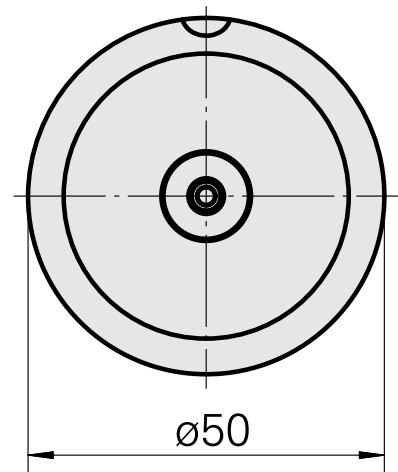

### Características técnicas

PF Categoria de acessórios

WFB 32-20

Recepção

D12

Inserções de troca rápida

alojamento Weldon