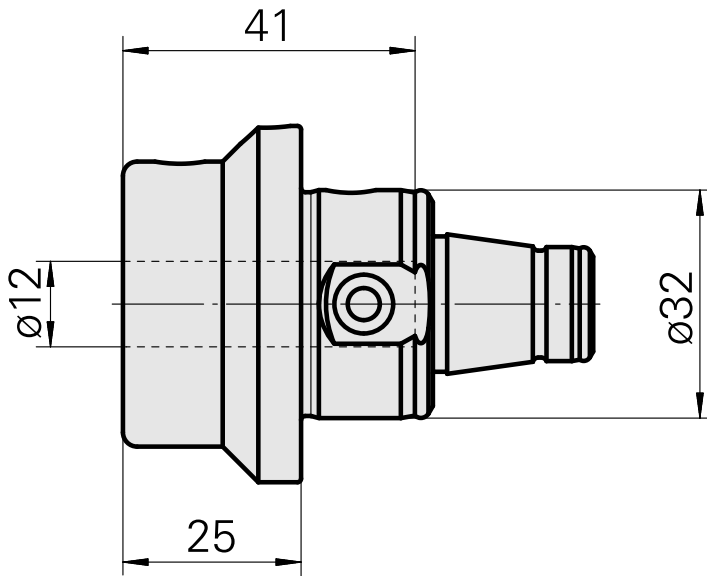

WFB 32-20 D12

Technische Daten

WZH Zubehörkategorie

WFB 32-20

Aufnahme

D12

Schnellwechseleinsätze

Weldon-Aufnahme

Dokumente

Für dieses Produkt sind keine Downloads vorhanden

Zubehör

Optionales Zubehör

weiteres Zubehör

[Aufnahmebuchse mit Bund D12](#)

Artikel-Id : 11060576
frühere Artikel-Id : W94280.21--

[Spannbuchse D12](#)