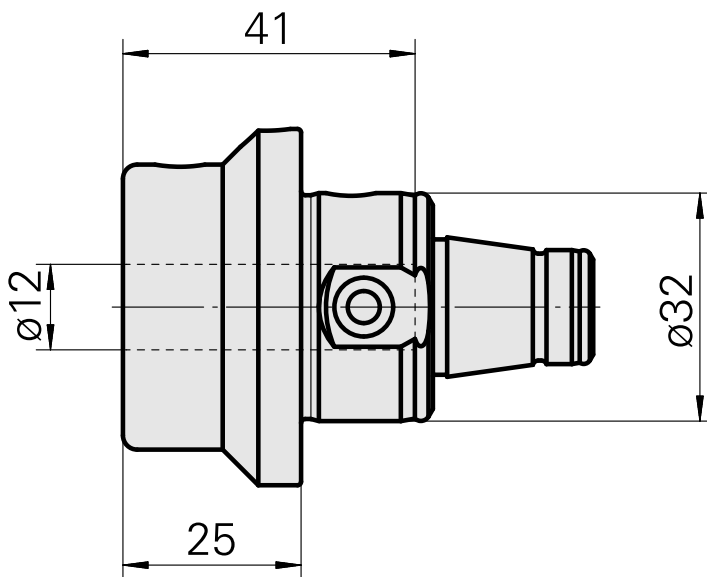

### Características técnicas

PF Categoria de acessórios

WFB 32-20

Recepção

D12

Inserções de troca rápida

alojamento Weldon

#### [Bucha de montagem com anel D12](#)

ID do produto : 11060576

ID anterior do produto : W94280.21--

---