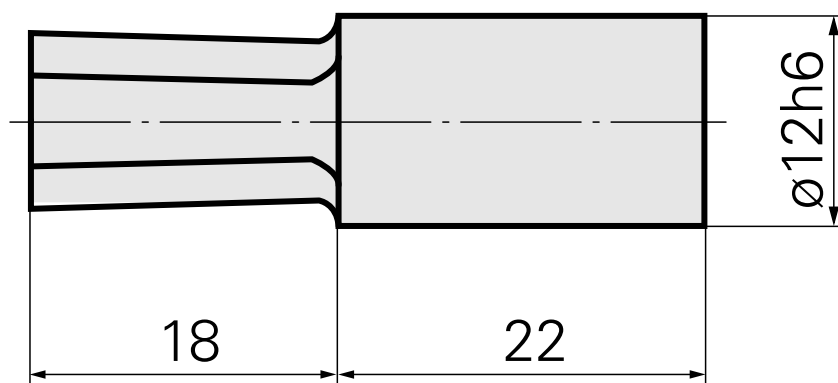

## Räumdorn SW14 mm

### Technische Daten

WZH Zubehörkategorie	Räumdorn
Aufnahme	SW14 mm
Werkzeugaufnahme	12mm