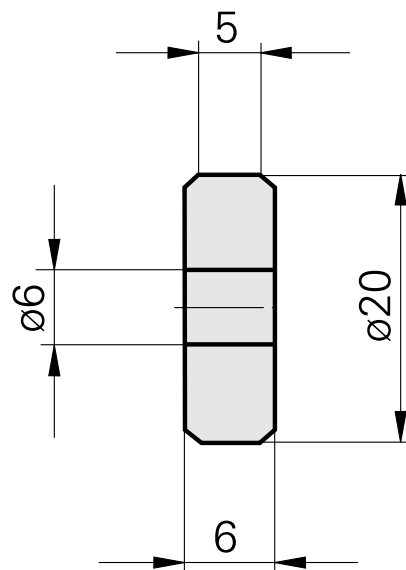

## Rändelrad, Form AA, t = 1 mm

### Technische Merkmale

WZH Zubehörkategorie

Rändelrolle

Werkzeugaufnahme

6mm