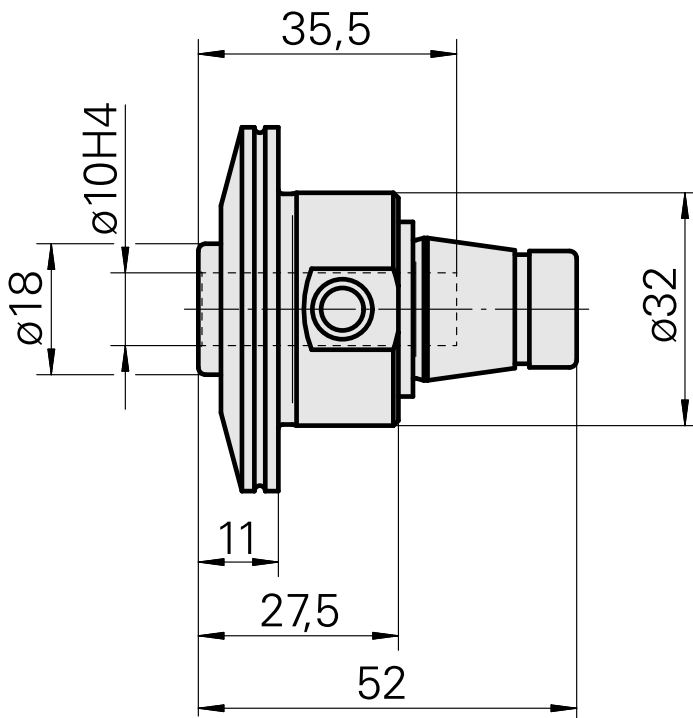

## WFB 32-20 Schrumpfaufnahme D10

### Technische Daten

WZH Zubehörkategorie	WFB 32-20
Aufnahme	Schrumpfaufnahme D10
Schnellwechseleinsätze	Schrumpfaufnahme