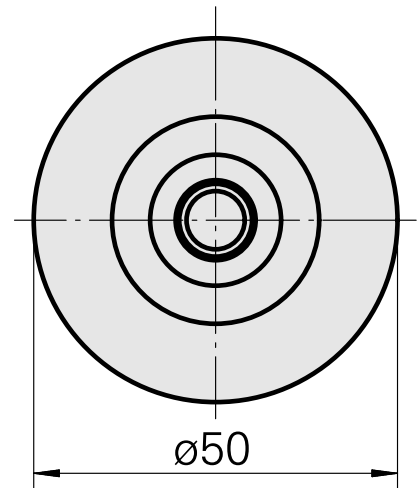

## WFB 32-20 Schrumpfaufnahme D10

### Technische Daten

WZH Zubehörkategorie	WFB 32-20
Aufnahme	Schrumpfaufnahme D10
Schnellwechseleinsätze	Schrumpfaufnahme