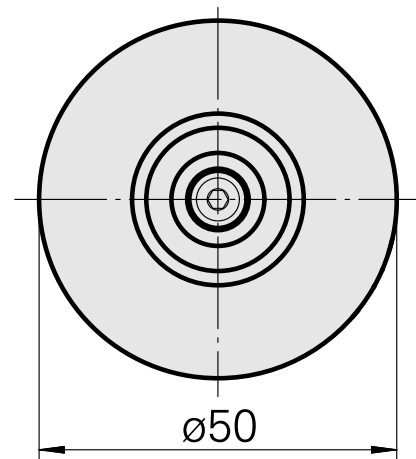

### Características técnicas

PF Categoria de acessórios

WFB 32-20

Recepção

De expansão hidráulica D8

Inserções de troca rápida

com a expansão hidrá. montagem