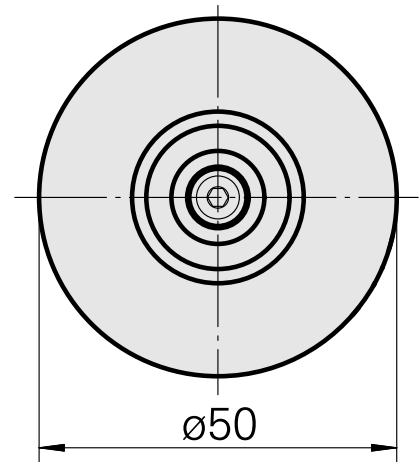

WFB 32-20 Hydrodehn D8

Technische Daten

WZH Zubehörkategorie

WFB 32-20

Aufnahme

Hydrodehn D8

Schnellwechseleinsätze

Hydrodehnaufnahme