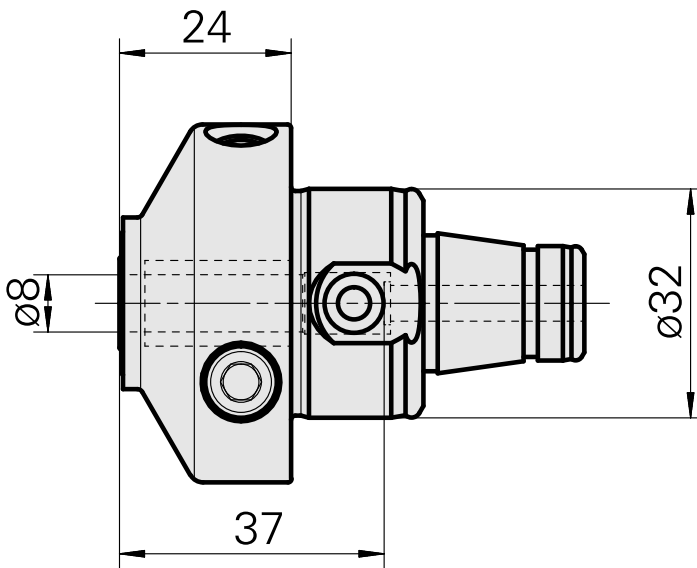

WFB 32-20 Hydrodehn D8

Technische Daten

WZH Zubehörkategorie

WFB 32-20

Aufnahme

Hydrodehn D8

Schnellwechseleinsätze

Hydrodehnaufnahme