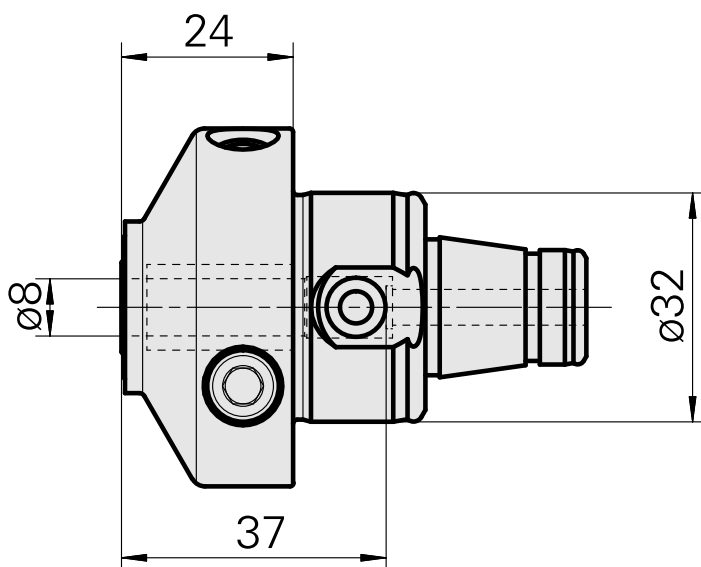

## WFB 32-20 De expansão hidráulica D8

### Características técnicas

PF Categoria de acessórios

WFB 32-20

Recepção

De expansão hidráulica D8

Inserções de troca rápida

com a expansão hidrá. montagem