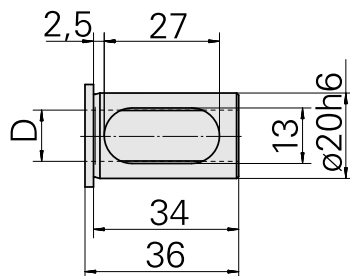

Aufnahmebuchse mit Bund D20/ 4mm

Données techniques

Catégorie d'accessoires PO

Douille attachement colerette

Attachement

D20

Logement d'outils

4mm