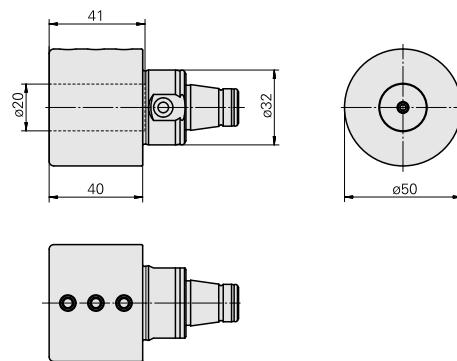

WFB 32-20 D20

Technische Daten

WZH Zubehörkategorie

WFB 32-20

Aufnahme

D20

Schnellwechseleinsätze

Weldon-Aufnahme

Dokumente

Für dieses Produkt sind keine Downloads vorhanden

Zubehör

Optionales Zubehör

Zubehör für Werkzeughalter

[Spannbuchse D20/ 12mm](#)

Artikel-Id : 10615404

frühere Artikel-Id : W37610.2012

WZH Zubehörkategorie Spannbuchse	Aufnahme D20	Werkzeugaufnahme 12mm
-------------------------------------	-----------------	--------------------------

weiteres Zubehör

[Aufnahmebuchse D20](#)

Artikel-Id : 10994732