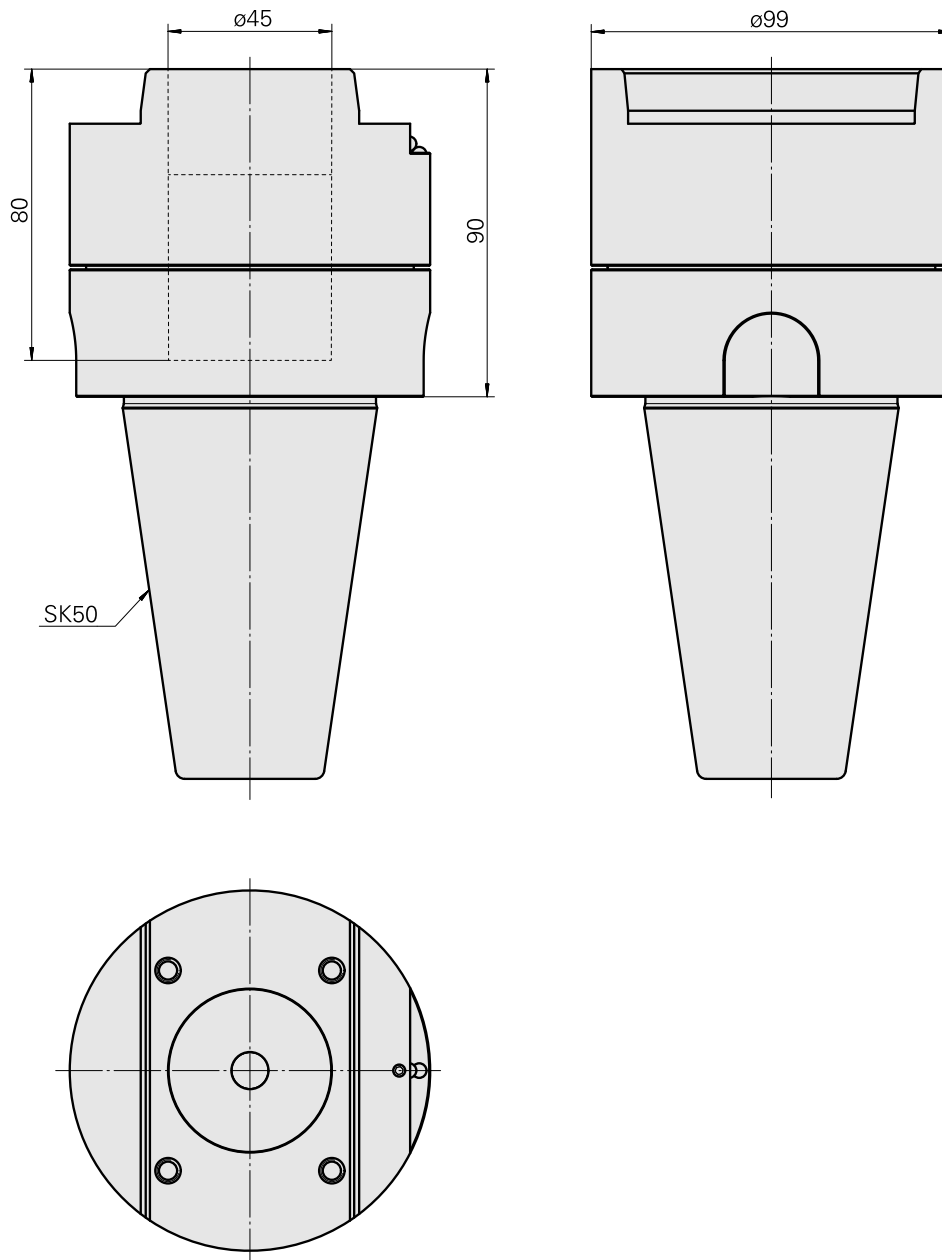

Voreinst. SK50/Kompaktschaft 45

Technische Daten

WZH Zubehöorkategorie

Adapter für Voreinstellgeräte

Aufnahme

SK50 für Voreinstellgeräte

Werkzeugaufnahme

Kompaktschaft 45