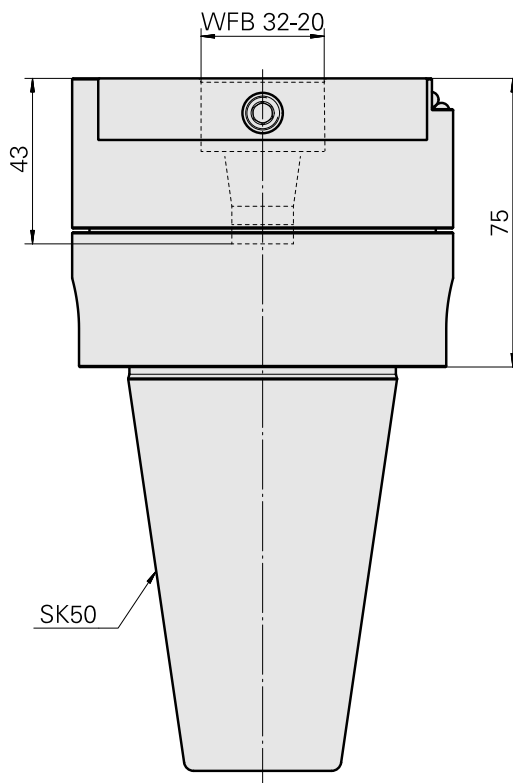

Voreinst. SK50/WFB 32-20

Technische Daten

WZH Zubehörkategorie

Adapter für Voreinstellgeräte

Aufnahme

SK50 für Voreinstellgeräte

Werkzeugaufnahme

WFB 32-20