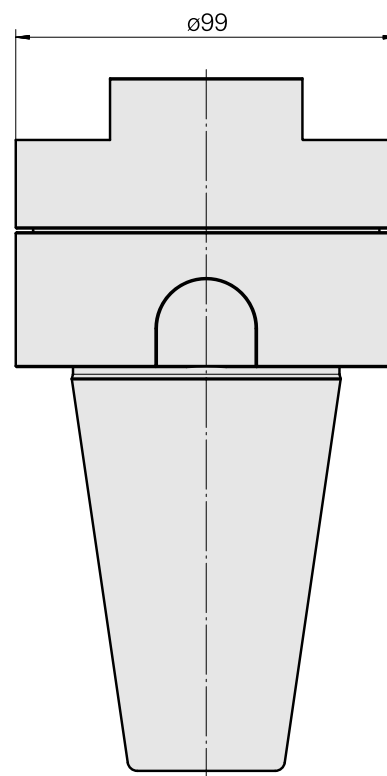

Voreinst. SK50/WFB 32-20

Technische Daten

WZH Zubehörkategorie

Adapter für Voreinstellgeräte

Aufnahme

SK50 für Voreinstellgeräte

Werkzeugaufnahme

WFB 32-20