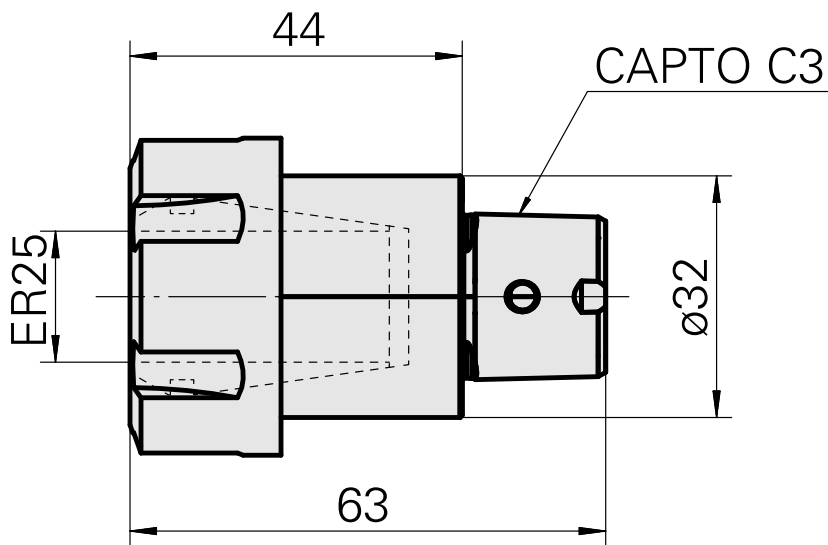

INDEX CAPTO C3 ER25

Technische Daten

WZH Zubehörkategorie

INDEX CAPTO C3

Aufnahme

ER25

Schnellwechseleinsätze

Spannzangenaufnahme

Dokumente

Für dieses Produkt sind keine Downloads vorhanden

Zubehör

Zum Betrieb benötigt

[Spannschlüssel E25](#)

Artikel-Id : 10802433

frühere Artikel-Id : 490219.0251

| | | | |
|---|------------------|------------------------|--------------------------------|
| WZH Zubehörkategorie Werkzeug für Spannzangen | Aufnahme ER25 | Spannzangentyp ER25 | Spannmuttertyp Innengewinde |
| Werkzeug für Spannzangen Spannmutterschlüssel | | | |

Optionales Zubehör

Zubehör für Werkzeughalter

[Spannmutter M32x1,5](#)

Artikel-Id : 10193990

frühere Artikel-Id : 901939.0251

| | | | |
|-------------------------------------|------------------|------------------------|--------------------------------|
| WZH Zubehörkategorie Spannmutter | Aufnahme ER25 | Spannzangentyp ER25 | Spannmuttertyp Innengewinde |
|-------------------------------------|------------------|------------------------|--------------------------------|