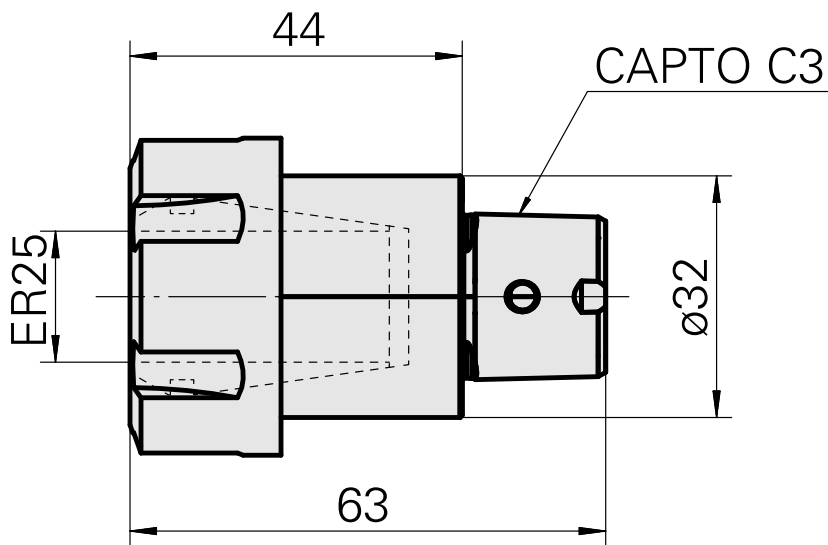

INDEX CAPTO C3 ER25

Technische Daten

WZH Zubehörkategorie

INDEX CAPTO C3

Aufnahme

ER25

Schnellwechseleinsätze

Spannzangenaufnahme

Dokumente

Für dieses Produkt sind keine Downloads vorhanden

Zubehör

Zum Betrieb benötigt

[Spannschlüssel E25](#)

Artikel-Id : 10802433

frühere Artikel-Id : 490219.0251

WZH Zubehörkategorie Werkzeug für Spannzangen	Aufnahme ER25	Spannzangentyp ER25	Spannmuttertyp Innengewinde
Werkzeug für Spannzangen Spannmutterschlüssel			

Optionales Zubehör

Zubehör für Werkzeughalter

[Spannmutter M32x1,5](#)

Artikel-Id : 10193990

frühere Artikel-Id : 901939.0251

WZH Zubehörkategorie Spannmutter	Aufnahme ER25	Spannzangentyp ER25	Spannmuttertyp Innengewinde
-------------------------------------	------------------	------------------------	--------------------------------