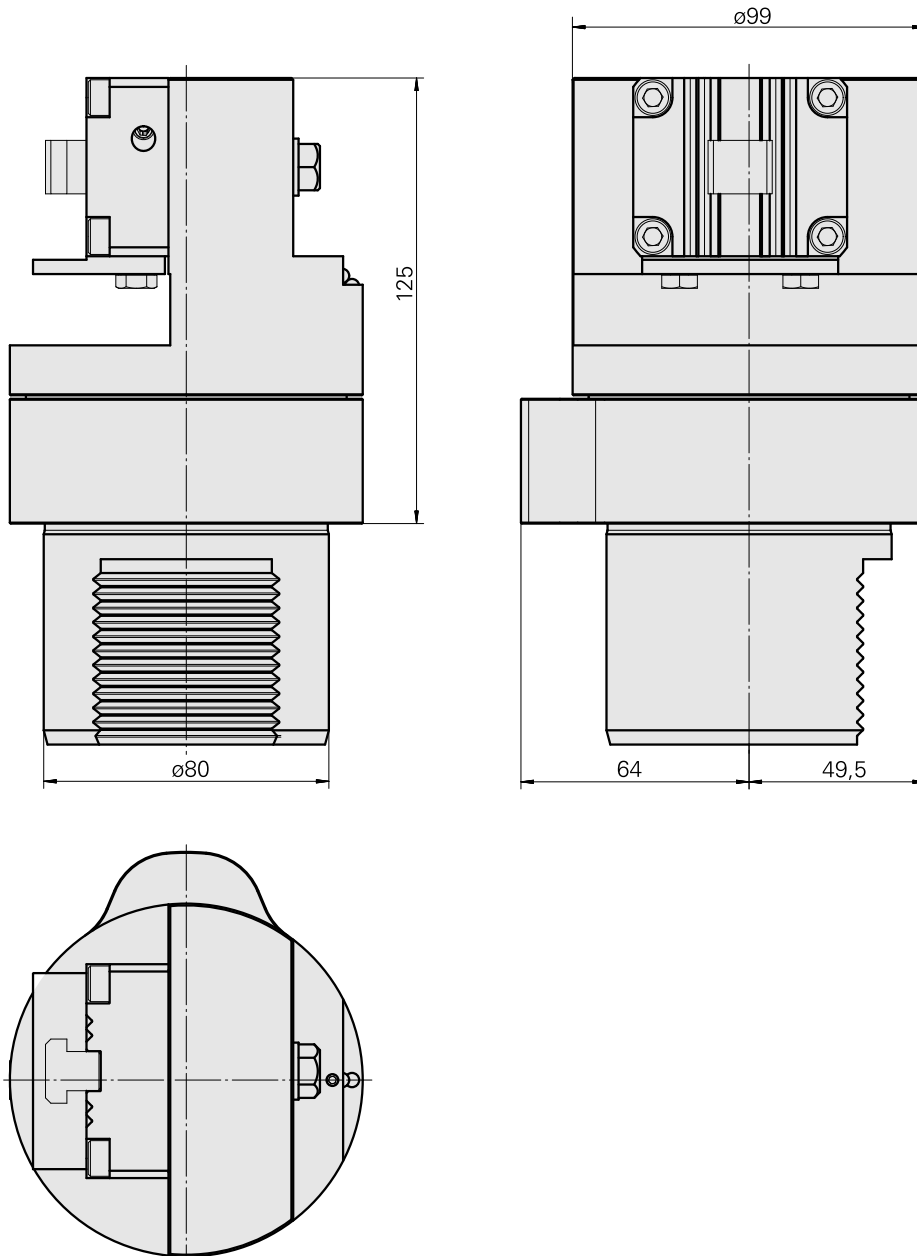

### Technische Daten

WZH Zubehörkategorie

Adapter für Voreinstellgeräte

Aufnahme

D80 für Voreinstellgeräte

Werkzeugaufnahme

MS16 Stechschlitten 6.0