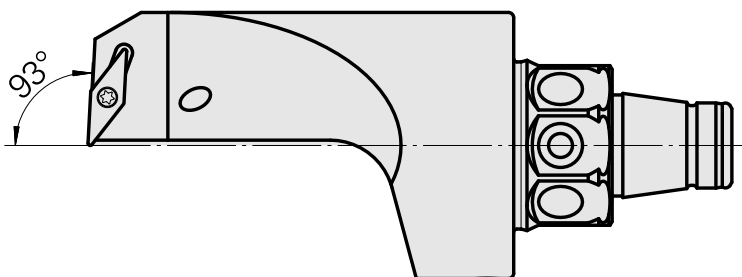

### Technische Daten

WZH Zubehörkategorie

WFB 32-20

Aufnahme

für VC.. 1103..

Schnellwechseleinsätze

Drehhalter