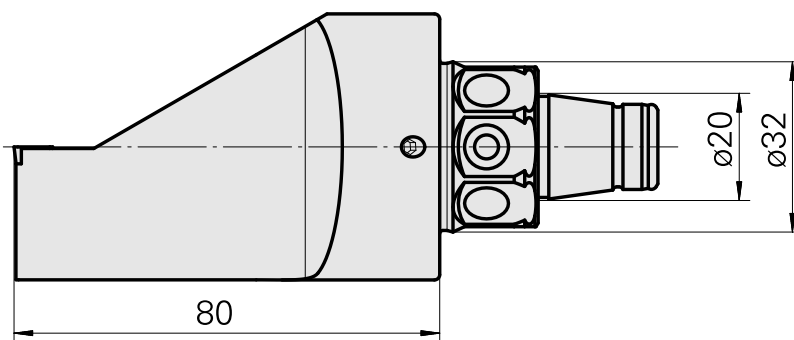

### Technische Daten

WZH Zubehörkategorie

WFB 32-20

Aufnahme

für VC.. 1103..

Schnellwechseleinsätze

Drehhalter