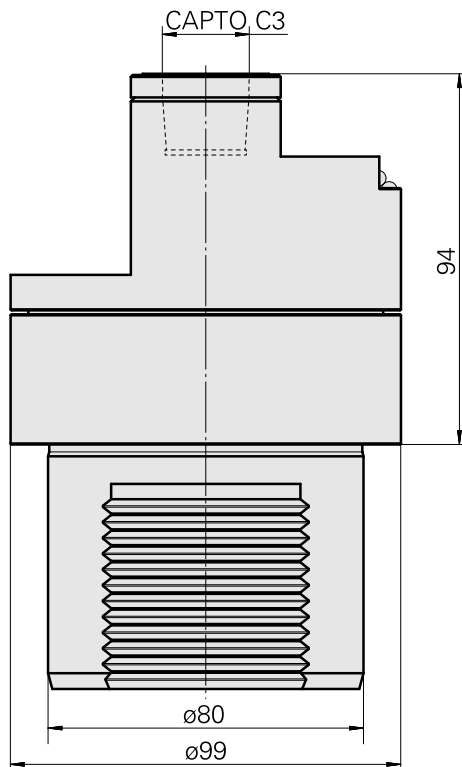

Voreinst. D80/INDEX CAPTO C3

Technische Daten

WZH Zubehörkategorie

Adapter für Voreinstellgeräte

Aufnahme

D80 für Voreinstellgeräte

Werkzeugaufnahme

INDEX CAPTO C3