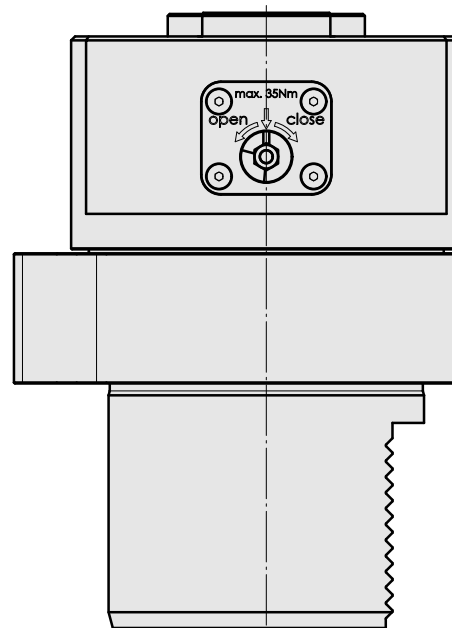

Voreinst. D80/INDEX CAPTO C3

Technische Daten

WZH Zubehörkategorie

Adapter für Voreinstellgeräte

Aufnahme

D80 für Voreinstellgeräte

Werkzeugaufnahme

INDEX CAPTO C3