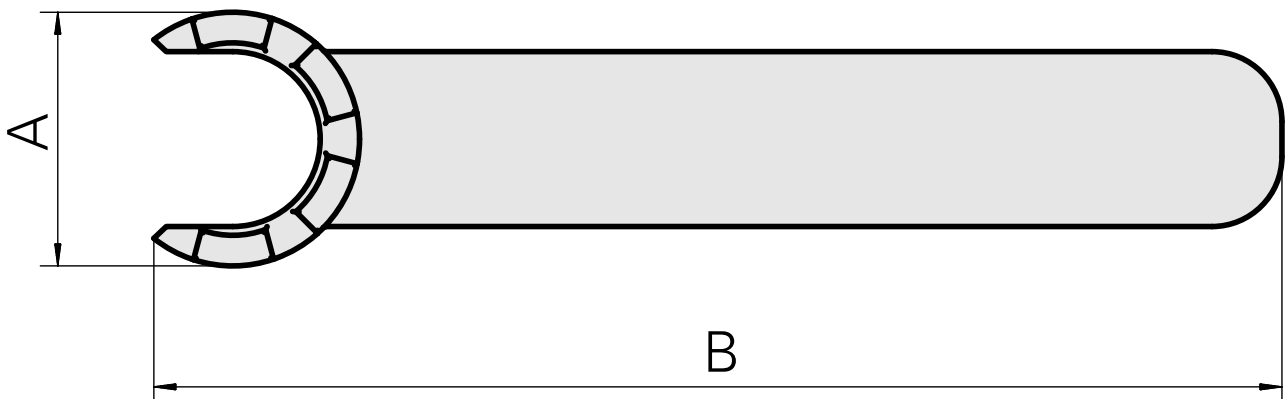

Spannschlüssel Typ E20M

Technische Daten

WZH Zubehörkategorie	Werkzeug für Spannzangen
Aufnahme	ER20
Spannzangentyp	ER20
Spannmuttertyp	Innengewinde Durchm. reduziert
Werkzeug für Spannzangen	Spannmutterschlüssel