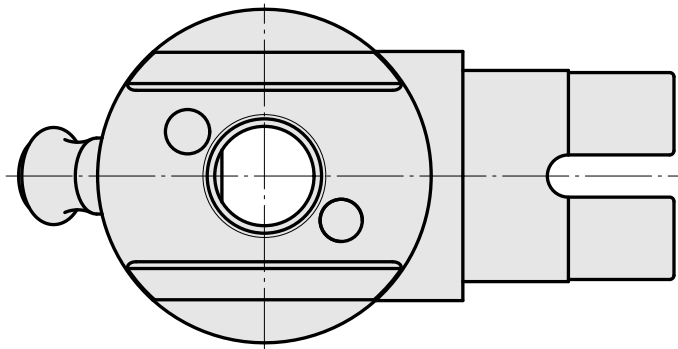

Adapter Montagehilfe VDI 25

Technische Daten

WZH Zubehörkategorie

Adapter Montagehilfe

Werkzeugaufnahme

VDI 25

Dokumente

Für dieses Produkt sind keine Downloads vorhanden