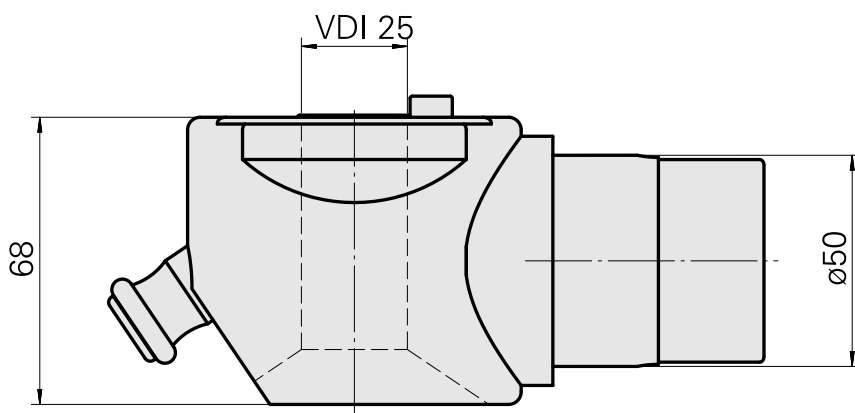

Adapter Montagehilfe VDI 25

Technische Daten

WZH Zubehörkategorie

Adapter Montagehilfe

Werkzeugaufnahme

VDI 25

Dokumente

Für dieses Produkt sind keine Downloads vorhanden