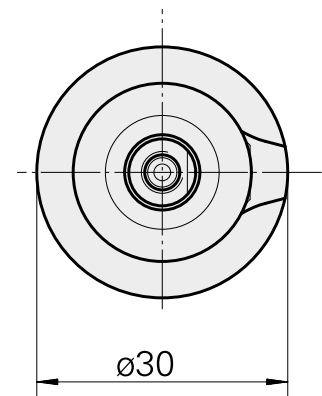

WFB 20-12 D8

Technische Daten

WZH Zubehörkategorie

WFB 20-12

Aufnahme

D8

Schnellwechseleinsätze

Weldon-Aufnahme

Dokumente

Für dieses Produkt sind keine Downloads vorhanden

Zubehör

Optionales Zubehör

weiteres Zubehör

[Stellschraube W&F M 5x10](#)

Artikel-Id : 10674886
frühere Artikel-Id : 326793

[Spannschraube M 8x7,5 \(108AWS\)](#)