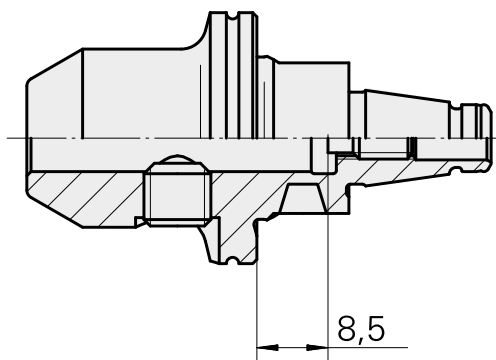

WFB 20-12 D8

Technische Daten

WZH Zubehörkategorie

WFB 20-12

Aufnahme

D8

Schnellwechseleinsätze

Weldon-Aufnahme

Dokumente

Für dieses Produkt sind keine Downloads vorhanden

Zubehör

Optionales Zubehör

weiteres Zubehör

[Stellschraube W&F M 5x10](#)

Artikel-Id : 10674886
frühere Artikel-Id : 326793

[Spannschraube M 8x7,5 \(108AWS\)](#)