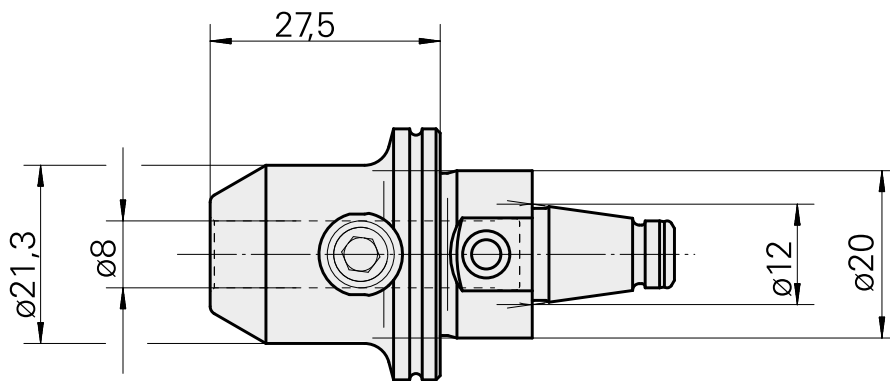

WFB 20-12 D8

Technische Daten

WZH Zubehörkategorie

WFB 20-12

Aufnahme

D8

Schnellwechseleinsätze

Weldon-Aufnahme

Dokumente

Für dieses Produkt sind keine Downloads vorhanden

Zubehör

Optionales Zubehör

weiteres Zubehör

[Stellschraube W&F M 5x10](#)

Artikel-Id : 10674886
frühere Artikel-Id : 326793

[Spannschraube M 8x7,5 \(108AWS\)](#)