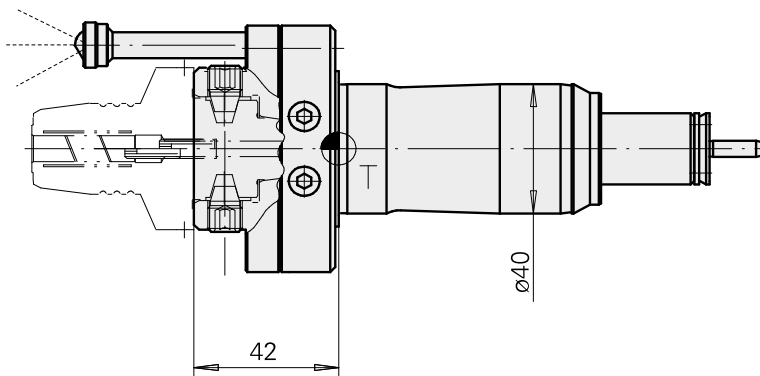

Supporto di base Gambo 40 WFB 32-20

Caratteristiche tecniche

Gambo TNL	Gambo 40
Azionamento	non azionato
Raffreddamento	esterno e interno
Pressione	120 bar
Attacco	WFB 32-20
Prodotti INDEX TRAUB	TNK36 • TNL26