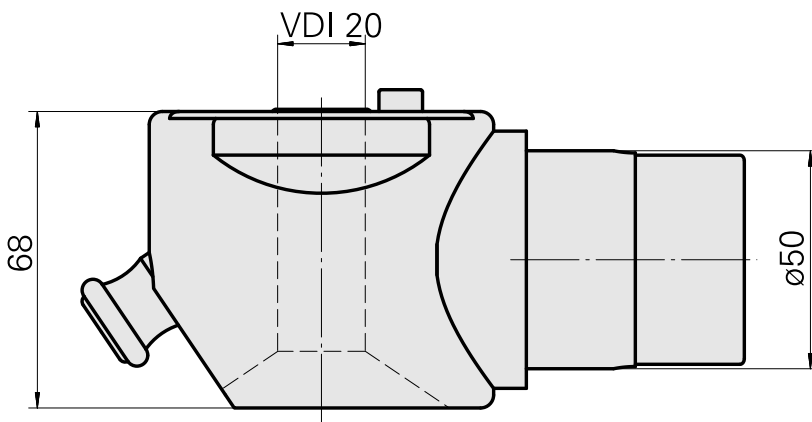

Adapter Montagehilfe VDI 20

Technische Daten

WZH Zubehörkategorie

Adapter Montagehilfe

Werkzeugaufnahme

VDI 20

Dokumente

Für dieses Produkt sind keine Downloads vorhanden