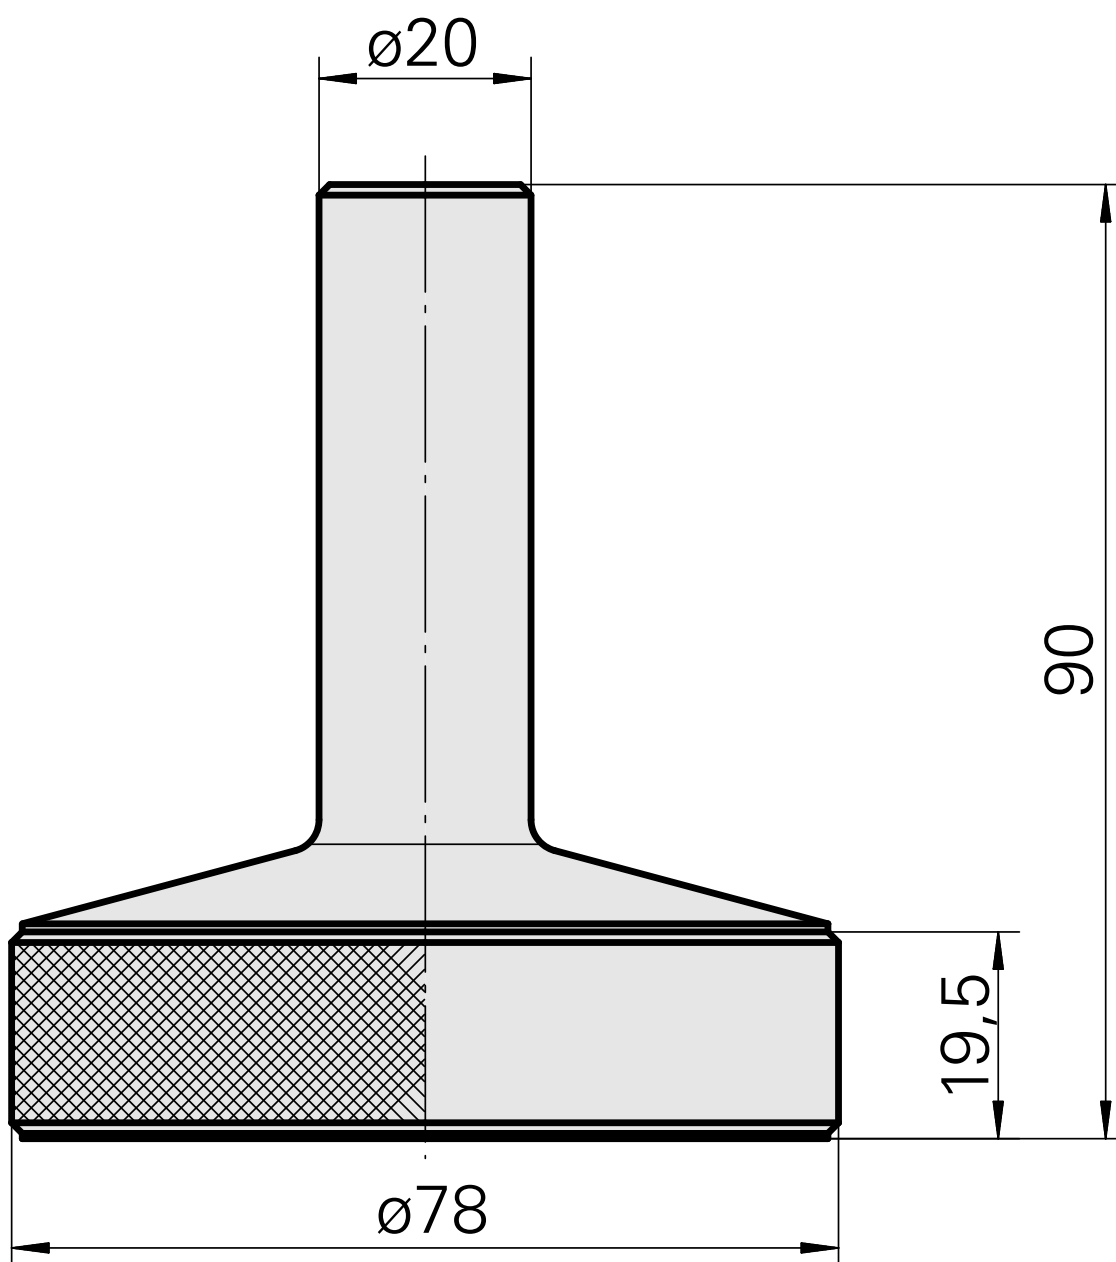

WFB 20-12 WFB 20-12, adattatore per apparecchio di calettamento a caldo

Caratteristiche tecniche

| | |
|--------------------------------|----------------|
| Categoria acces. portautensile | WFB 20-12 |
| Attacco | WFB 20-12 |
| Accessorio per cambio rapido | altri attacchi |