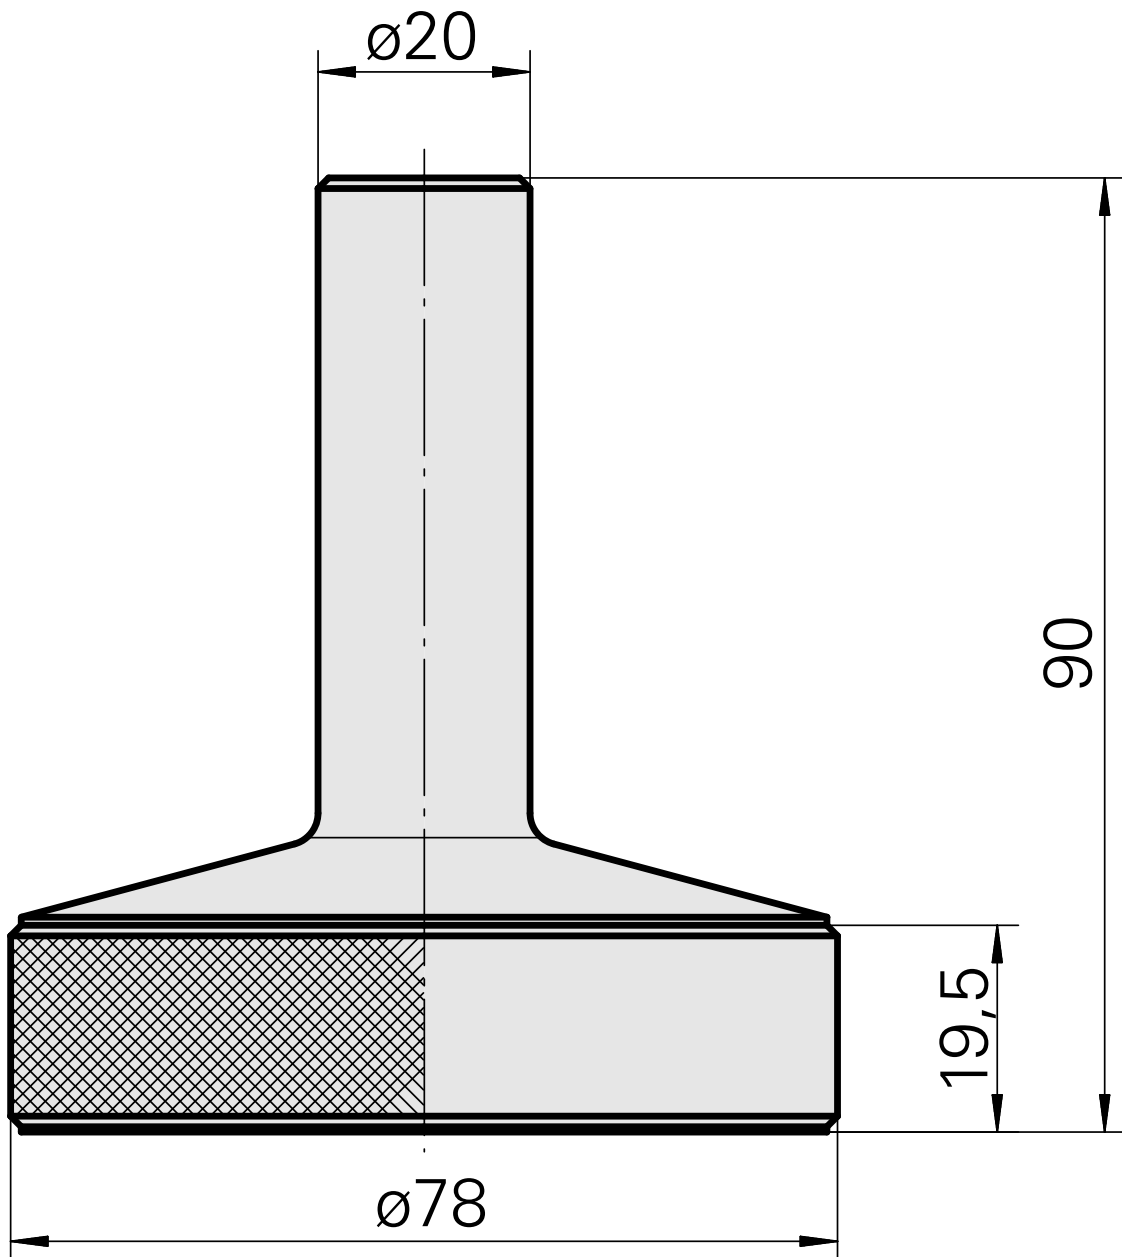

WFB 20-12 WFB 20-12, Adapter für Schrumpfergerät

Technische Daten

WZH Zubehörkategorie	WFB 20-12
Aufnahme	WFB 20-12
Schnellwechseleinsätze	sonstige Aufnahmen

Dokumente

Für dieses Produkt sind keine Downloads vorhanden