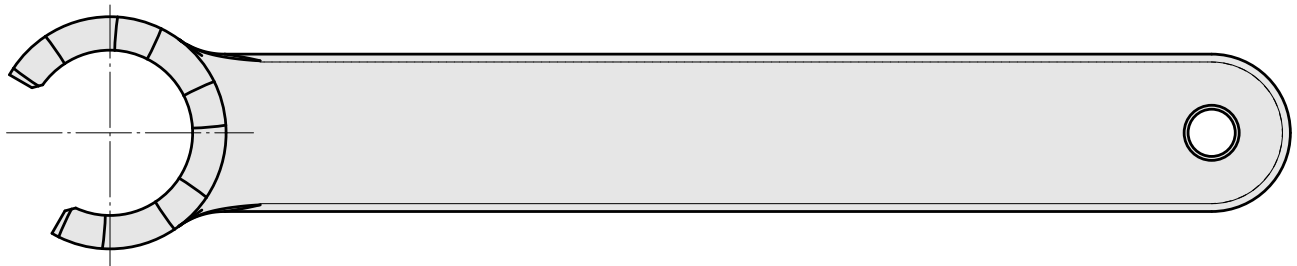

Spannschlüssel

Technische Daten

WZH Zubehörkategorie	Werkzeug für Spannzangen
Aufnahme	ER32
Spannzangentyp	ER32
Spannmuttertyp	Außengewinde
Werkzeug für Spannzangen	Spannmutterschlüssel

Dokumente

Für dieses Produkt sind keine Downloads vorhanden