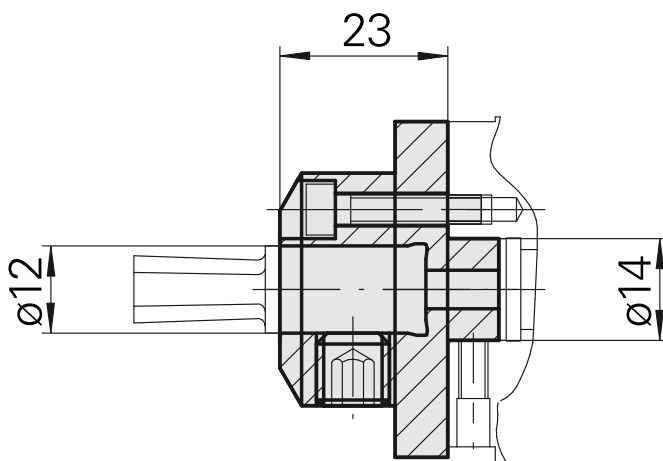

Broach tool hol,intern. D12

技术特点

针对此产品，目前未保存任何其他技术特点

文件

没有针对此产品的任何下载

附件

可选附件

其他附件

[插刀用于内六角 扳手开](#)

产品ID : 10155732

以前的产品ID : W37606.-----

[Mandrel](#)

产品ID : 10727998

以前的产品ID : W37604.-----

[Mandrel](#)

产品ID : 12164626