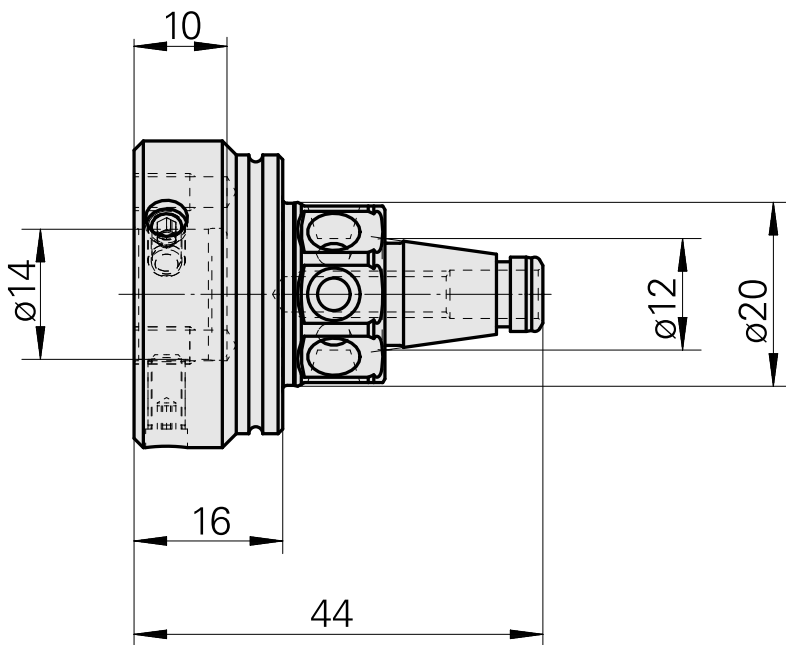

WFB 20-12 D14, Adapter für Räumwerkzeug

Technische Daten

WZH Zubehörcategorie

WFB 20-12

Aufnahme

D14

Schnellwechseleinsätze

sonstige Aufnahmen

Artikel-Id : 10172224
frühere Artikel-Id : 983305
