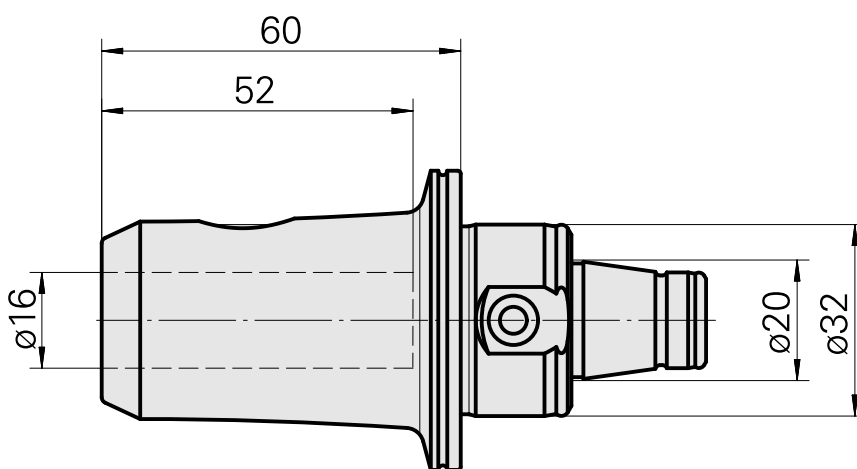

WFB 32-20 D16

Caratteristiche tecniche

Categoria acces. portautensile	WFB 32-20
Attacco	D16
Accessorio per cambio rapido	attacco Weldon

Documenti

Non sono disponibili download per questo prodotto

Accessori

Accessori opzionali

Altri accessori

[Bussola attacco con manicotto D16](#)

Id prodotto : 10914323

Id prodotto precedente : W67511.04--
