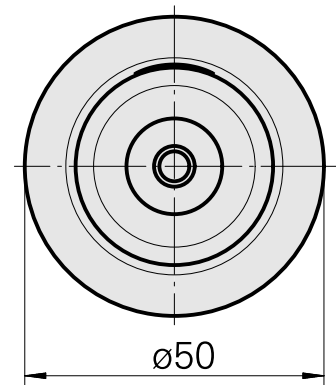

WFB 32-20 D16

Caratteristiche tecniche

Categoria acces. portautensile	WFB 32-20
Attacco	D16
Accessorio per cambio rapido	attacco Weldon

Documenti

Non sono disponibili download per questo prodotto

Accessori

Accessori opzionali

Altri accessori

[Bussola attacco con manicotto D16](#)

Id prodotto : 10914323

Id prodotto precedente : W67511.04--
