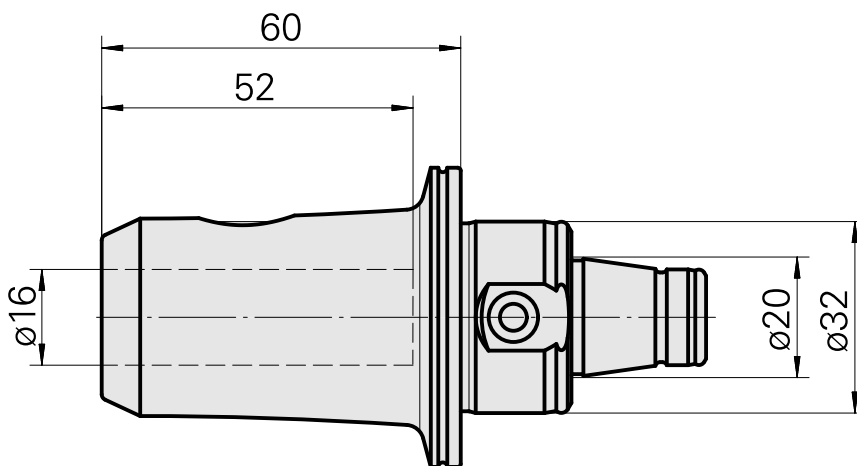

WFB 32-20 D16

Technische Daten

WZH Zubehörkategorie

WFB 32-20

Aufnahme

D16

Schnellwechseleinsätze

Weldon-Aufnahme

Dokumente

Für dieses Produkt sind keine Downloads vorhanden

Zubehör

Optionales Zubehör

weiteres Zubehör

[Aufnahmebuchse mit Bund D16](#)

Artikel-Id : 10914323

frühere Artikel-Id : W67511.04--
