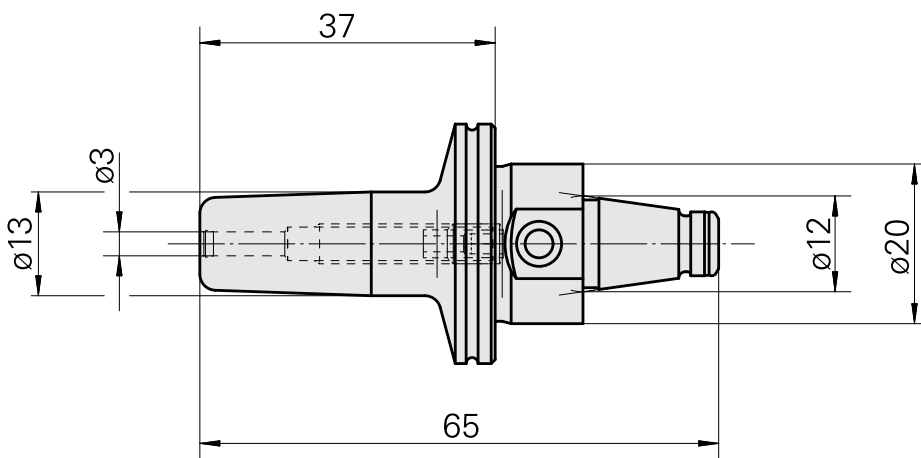

## WFB 20-12 Schrumpfaufnahme D3

### Technische Daten

WZH Zubehörkategorie

WFB 20-12

Aufnahme

Schrumpfaufnahme D3

Schnellwechseleinsätze

Schrumpfaufnahme

## Zubehör

Optionales Zubehör

**weiteres Zubehör**

[Stellschraube W&F M 5x10](#)

Artikel-Id : 10674886

frühere Artikel-Id : 326793

---