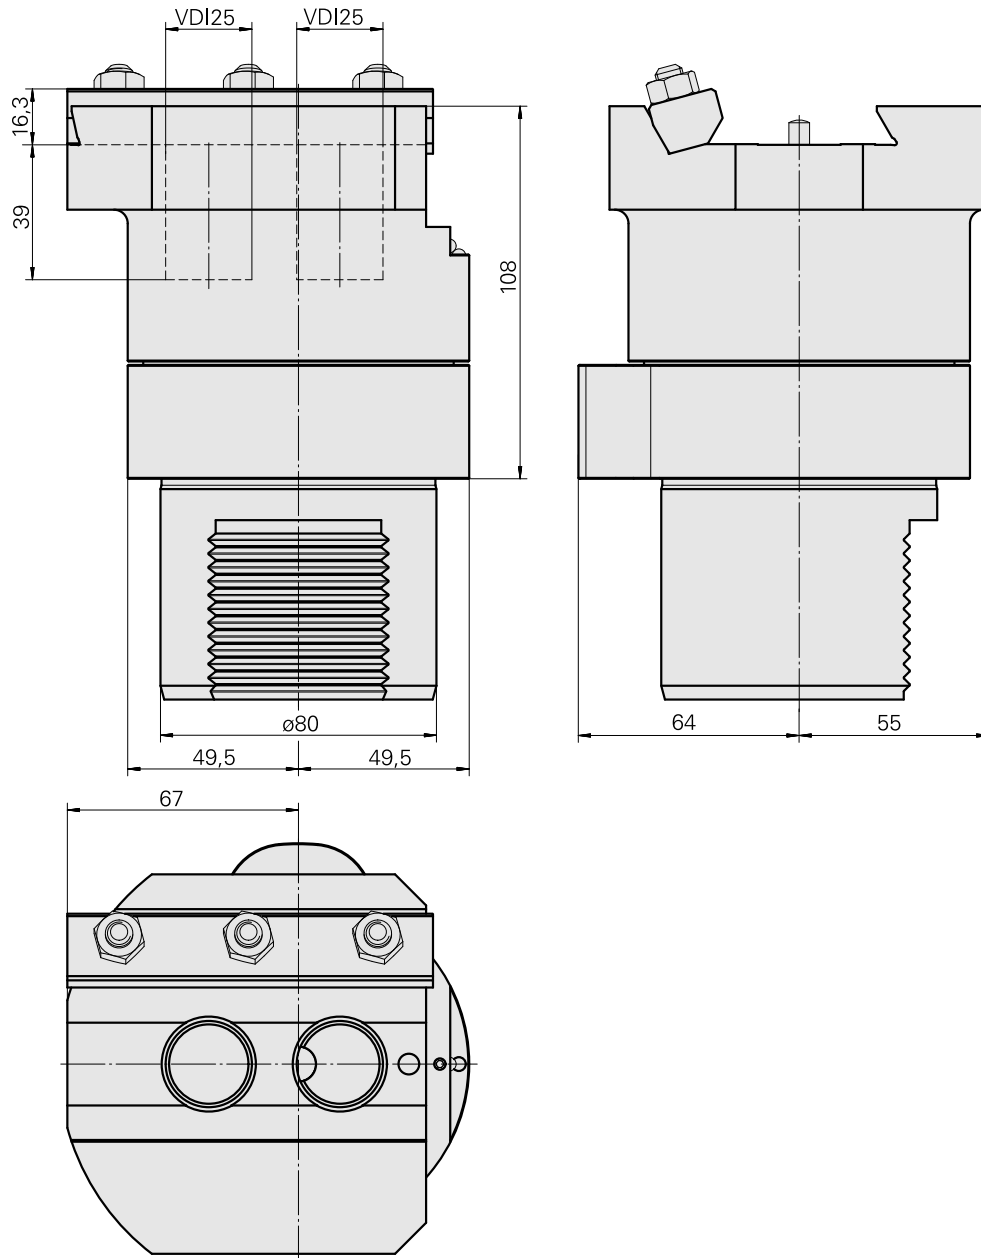

### Technische Merkmale

WZH Zubehörkategorie

Adapter für Voreinstellgeräte

Aufnahme

D80 für Voreinstellgeräte

Werkzeugaufnahme

Prisma-Aufnahme ABC