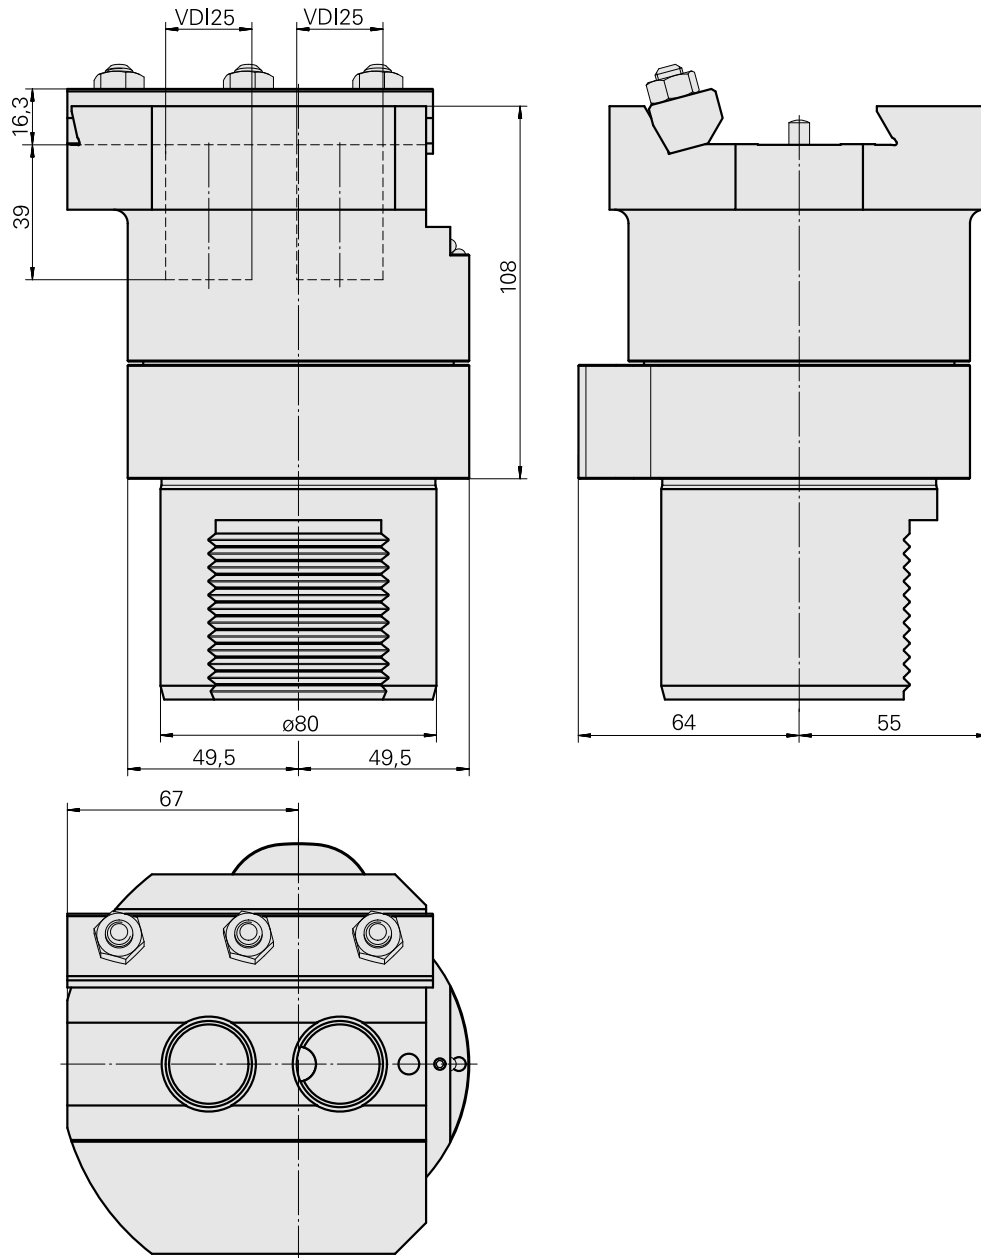

Voreinst. D80/ABC

Technische Daten

WZH Zubehörcategorie

Adapter für Voreinstellgeräte

Aufnahme

D80 für Voreinstellgeräte

Werkzeugaufnahme

Prisma-Aufnahme ABC