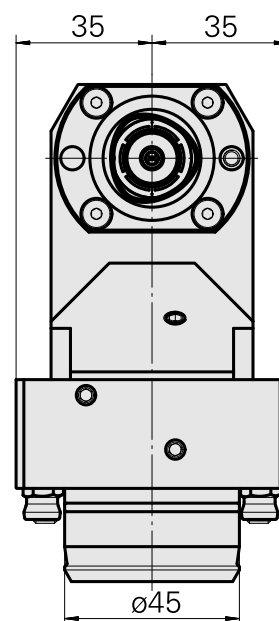

Suporte básico KPS 45 INDEX CAPTO C3

Características técnicas

Sistema KPS	KPS 45
Acionamento	não acionado
Refrigeração	interno
Recepção	INDEX CAPTO C3
Pressão (até)	80/120 bar
Reversível em 180°	não
X [mm]	85
Y [mm]	-
Z [mm]	-71
Produtos INDEX TRAUB	TNL18 • TNL20 • TNL32-11 • TNL32 • TNL32-11 compact • TNL20-11 • TNL32 compact • TNK40.2-10 • TNL20.2 • TNK40.2