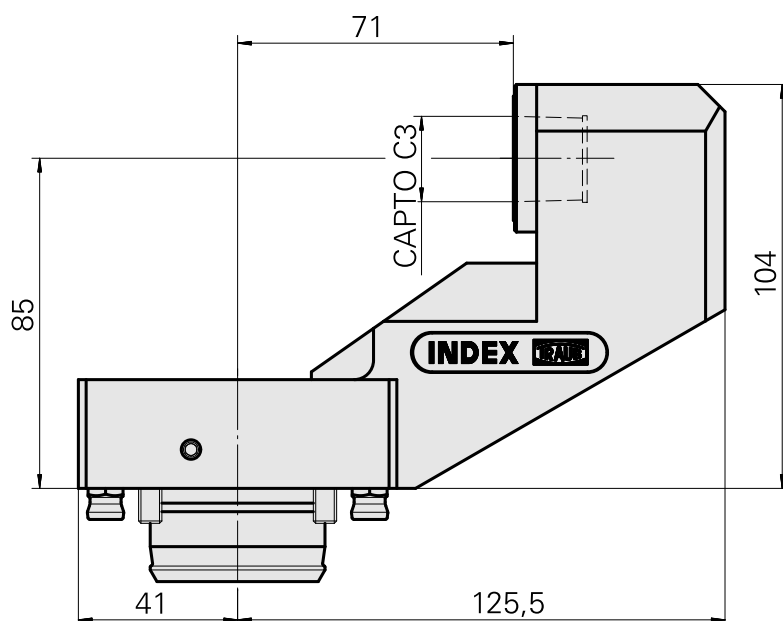

Suporte básico KPS 45 INDEX CAPTO C3

Características técnicas

Sistema KPS	KPS 45
Acionamento	não acionado
Refrigeração	interno
Recepção	INDEX CAPTO C3
Pressão (até)	80/120 bar
Reversível em 180°	não
X [mm]	85
Y [mm]	-
Z [mm]	-71
Produtos INDEX TRAUB	TNL18 • TNL20 • TNL32-11 • TNL32 • TNL32-11 compact • TNL20-11 • TNL32 compact • TNK40.2-10 • TNL20.2 • TNK40.2

[Adaptador INDEX CAPTO C3 rotativo](#)

ID do produto : 10925971

ID anterior do produto : WZ9990.3000F

[Adaptador INDEX CAPTO C3 fixo](#)

ID do produto : 12062333

ID anterior do produto :
