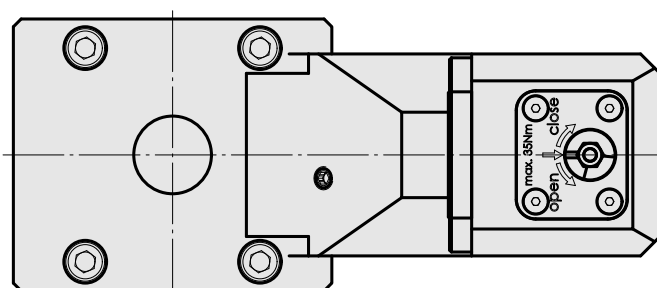

Suporte básico KPS 45 INDEX CAPTO C3

Características técnicas

Sistema KPS	KPS 45
Acionamento	não acionado
Refrigeração	interno
Recepção	INDEX CAPTO C3
Pressão (até)	80/120 bar
Reversível em 180°	não
X [mm]	85
Y [mm]	-
Z [mm]	-71
Produtos INDEX TRAUB	TNL18 • TNL20 • TNL32-11 • TNL32 • TNL32-11 compact • TNL20-11 • TNL32 compact • TNK40.2-10 • TNL20.2 • TNK40.2