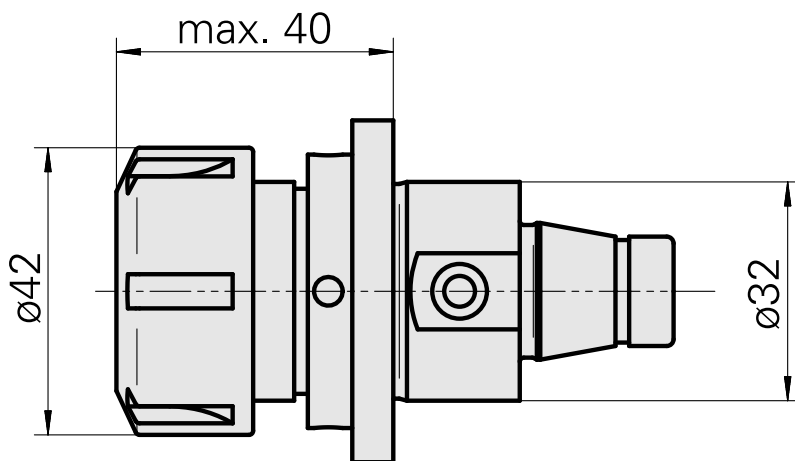

### Technische Daten

WZH Zubehöorkategorie

WFB 32-20

Aufnahme

ER25

Schnellwechseleinsätze

Spannzangenaufnahme

---