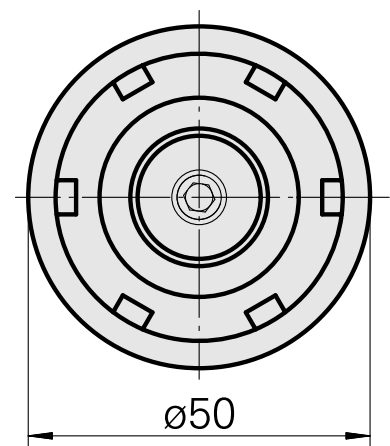

### Technische Daten

WZH Zubehöorkategorie

WFB 32-20

Aufnahme

ER25

Schnellwechseleinsätze

Spannzangenaufnahme

---