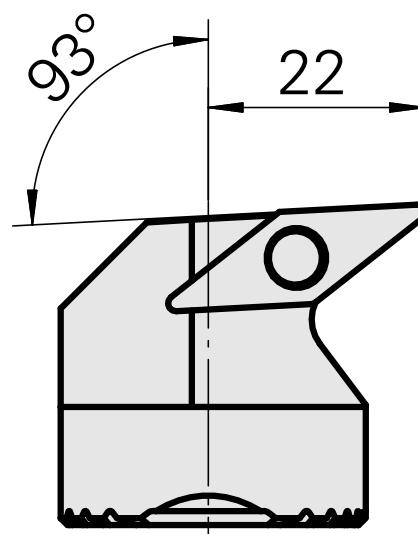

Ponta cortante (broca) para VC.. 1604..

Características técnicas

Recepção	para VC.. 1604..
Refrigeração	interno
Pressão (até)	50 bar
X [mm]	32
Z [mm]	22
Produtos INDEX TRAUB	G220.3 • R200 • TNX65/42 • TNX220.3

Documentos

Não há downloads disponíveis para este produto

Acessórios

Acessórios opcionais

Outros acessórios

[Paafuso de cabeça escareada Wohlhaupter Nr. 115673](#)

ID do produto : 10587078

ID anterior do produto : W00013.0026
