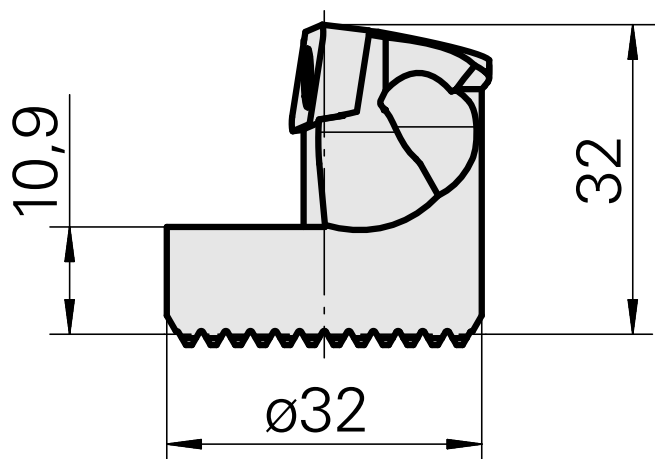

Ponta cortante (broca) para VC.. 1604..

Características técnicas

Recepção	para VC.. 1604..
Refrigeração	interno
Pressão (até)	50 bar
X [mm]	32
Z [mm]	22
Produtos INDEX TRAUB	G220.3 • R200 • TNX65/42 • TNX220.3

Documentos

Não há downloads disponíveis para este produto

Acessórios

Acessórios opcionais

Outros acessórios

[Paafuso de cabeça escareada Wohlhaupter Nr. 115673](#)

ID do produto : 10587078

ID anterior do produto : W00013.0026
