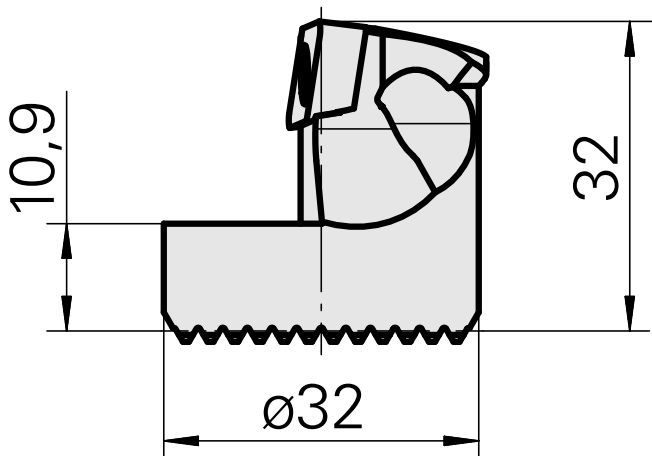

Ausdrehkopf

Technische Daten

Aufnahme	für VC.. 1604..
Kühlung	innen
Druck	50 bar
X [mm]	32
Z [mm]	22
Produkte INDEX TRAUB	G220.3 • G220 • R200 • TNX65/42 • TNX220.3

Dokumente

Für dieses Produkt sind keine Downloads vorhanden

Zubehör

Optionales Zubehör

weiteres Zubehör

[Senkschraube Wohlhaupter Nr. 115673](#)

Artikel-Id : 10587078

frühere Artikel-Id : W00013.0026
