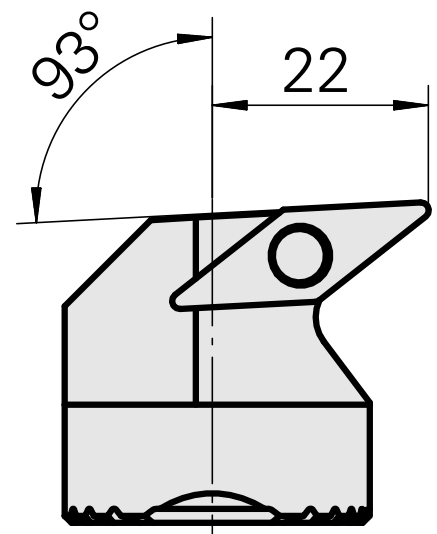

Ausdrehkopf

Technische Daten

Aufnahme	für VC.. 1604..
Kühlung	innen
Druck	50 bar
X [mm]	32
Z [mm]	22
Produkte INDEX TRAUB	G220.3 • G220 • R200 • TNX65/42 • TNX220.3

Dokumente

Für dieses Produkt sind keine Downloads vorhanden

Zubehör

Optionales Zubehör

weiteres Zubehör

[Senkschraube Wohlhaupter Nr. 115673](#)

Artikel-Id : 10587078

frühere Artikel-Id : W00013.0026
