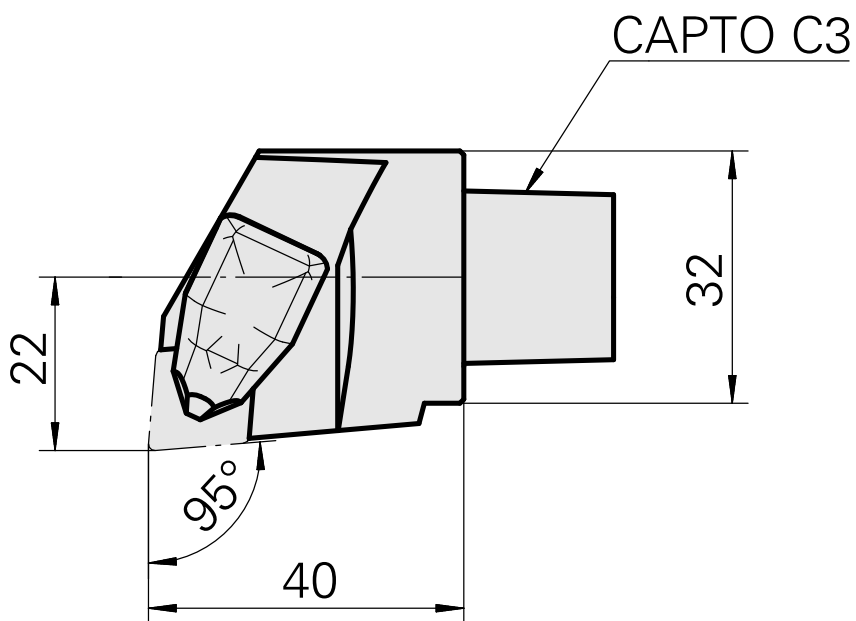

INDEX CAPTO C3 für CN.. 1204.., rechts, ohne Greiferrille

Technische Merkmale

WZH Zubehöorkategorie

INDEX CAPTO C3

Aufnahme

für CN.. 1204..

Schnellwechseleinsätze

Drehhalter