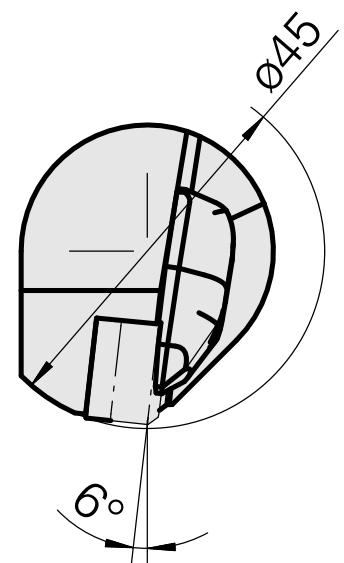

INDEX CAPTO C3 für CN.. 1204.., rechts, ohne Greiferrille

Technische Daten

WZH Zubehörkategorie

INDEX CAPTO C3

Aufnahme

für CN.. 1204..

Schnellwechseleinsätze

Drehhalter