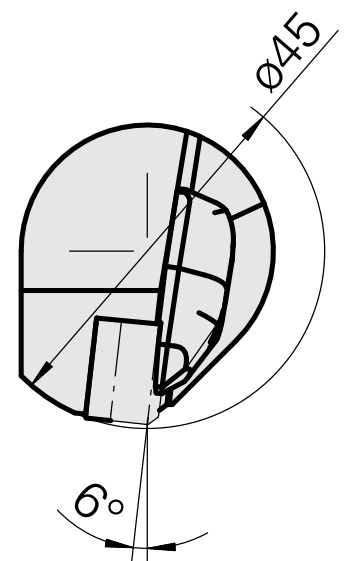

INDEX CAPTO C3 für CN.. 1204.., rechts, ohne Greiferrille

Technische Merkmale

WZH Zubehöorkategorie

INDEX CAPTO C3

Aufnahme

für CN.. 1204..

Schnellwechseleinsätze

Drehhalter