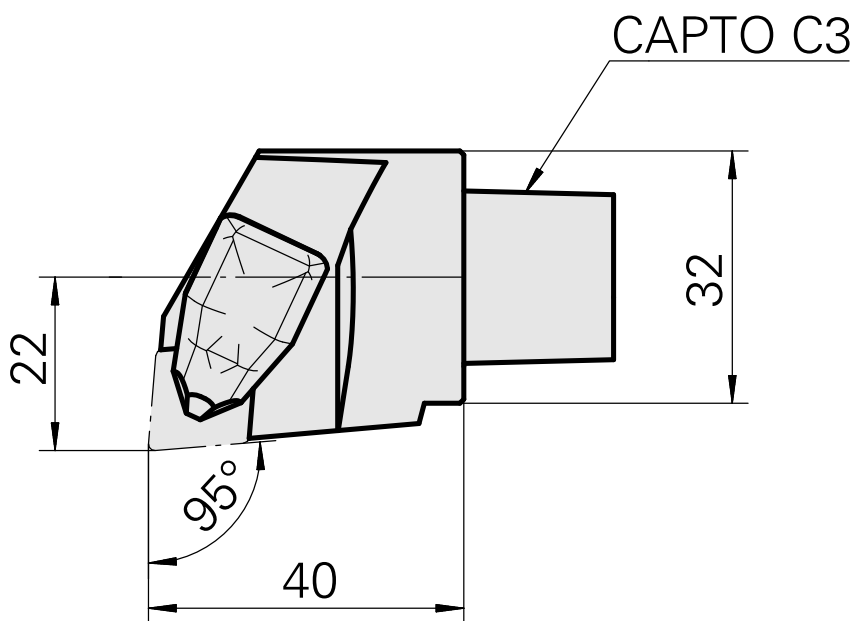

INDEX CAPTO C3 für CN.. 1204.., rechts, ohne Greiferrille

Technische Daten

WZH Zubehörkategorie

INDEX CAPTO C3

Aufnahme

für CN.. 1204..

Schnellwechseleinsätze

Drehhalter