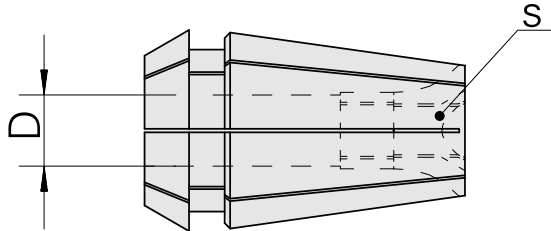

## ER-Porta pinça para torneira ER 16-GB 8m

### Características técnicas

PF Categoria de acessórios	ER-Porta pinça para torneira
Recepção	ER16
Alojamento de ferramenta	8mm
Tipo de pinça de aperto	ER 16-GB