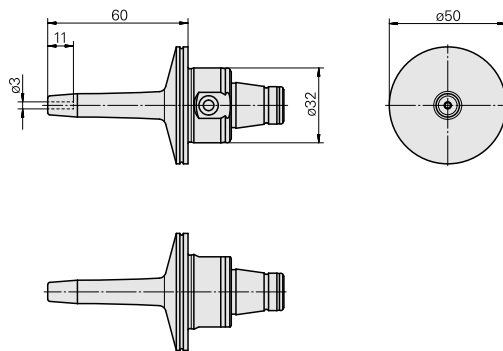

## WFB 32-20 Mandrin de frettage D3

### Données techniques

Catégorie d'accessoires PO

WFB 32-20

Attachement

Mandrin de frettage D3

Inserts à changement rapide

attachement fretté