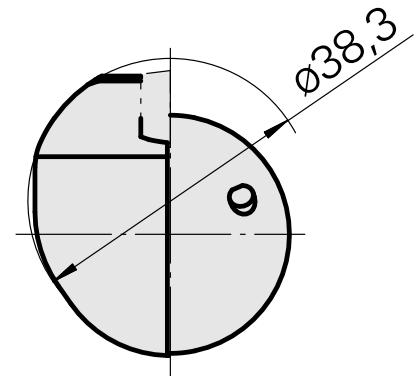

INDEX CAPTO C3 für DC.. 11T3.., links, mit Greiferrille

Technische Daten

WZH Zubehörkategorie

INDEX CAPTO C3

Aufnahme

für DC.. 11T3..

Schnellwechseleinsätze

Drehhalter