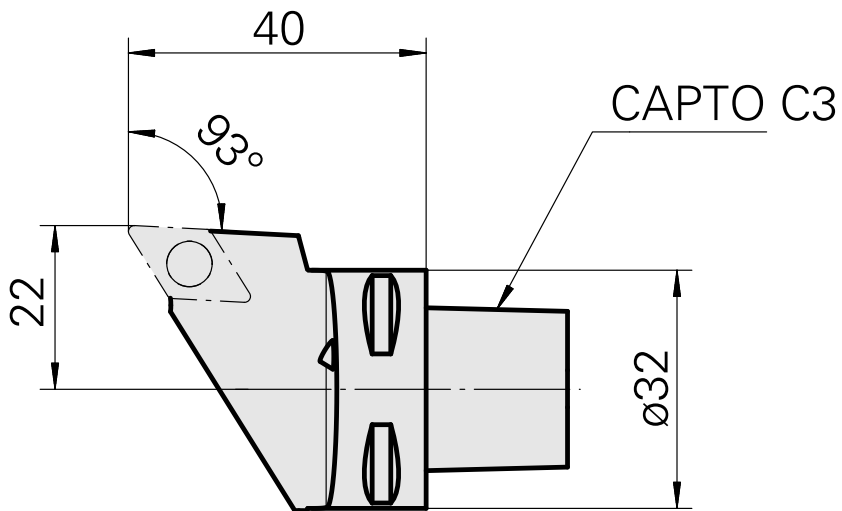

INDEX CAPTO C3 für DC.. 11T3.., links, mit Greiferrille

Technische Daten

WZH Zubehörkategorie

INDEX CAPTO C3

Aufnahme

für DC.. 11T3..

Schnellwechseleinsätze

Drehhalter