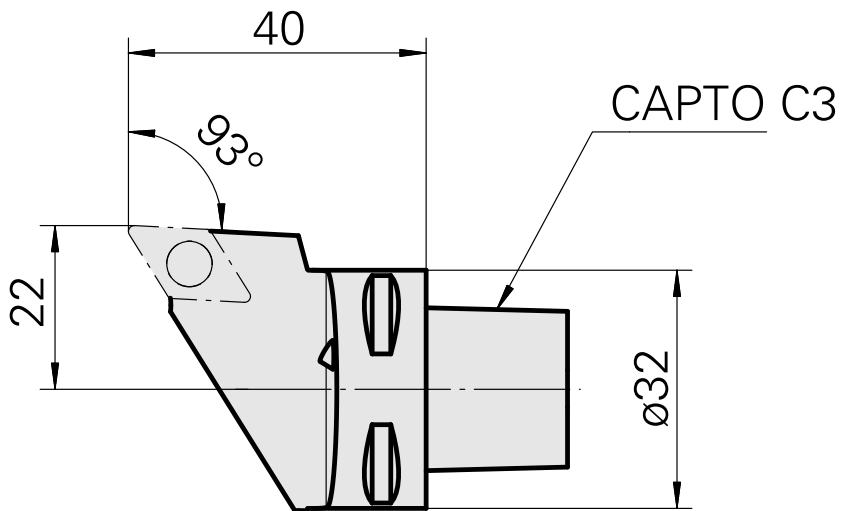

## INDEX CAPTO C3 für DC.. 11T3.., links, mit Greiferrille

### Technische Merkmale

WZH Zubehörkategorie

INDEX CAPTO C3

Aufnahme

für DC.. 11T3..

Schnellwechseleinsätze

Drehhalter