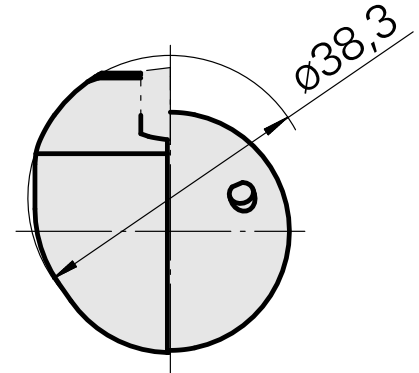

## INDEX CAPTO C3 für DC.. 11T3.., links, mit Greiferrille

### Technische Merkmale

WZH Zubehörkategorie

INDEX CAPTO C3

Aufnahme

für DC.. 11T3..

Schnellwechseleinsätze

Drehhalter