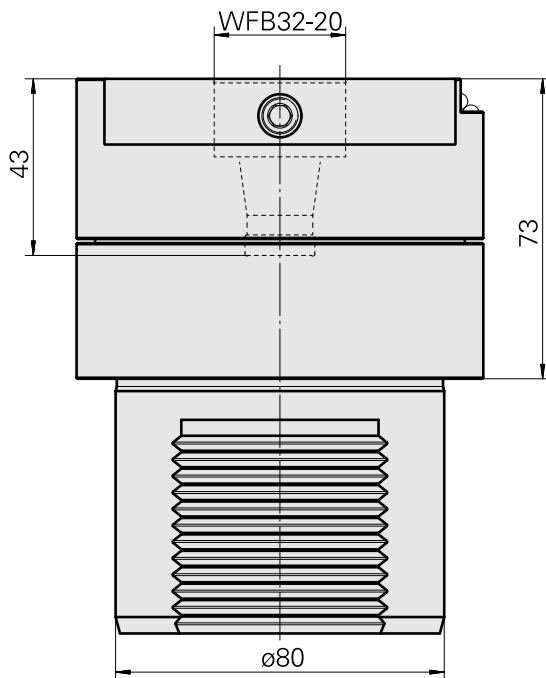

Voreinst. D80/WFB32-20

Technische Daten

WZH Zubehörkategorie

Adapter für Voreinstellgeräte

Aufnahme

D80 für Voreinstellgeräte

Werkzeugaufnahme

WFB 32-20