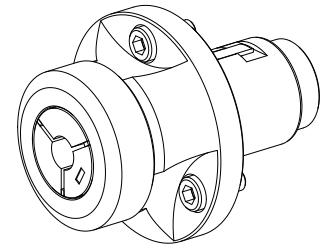

## Change parts

### Características técnicas

<b>Produtos INDEX TRAUB</b>	TNL32
<b>Passagem do fuso</b>	32mm
<b>Lado de usinagem</b>	Fuso principal
<b>Alojamento do fuso</b>	Cone 1:4
<b>Dimensão disp. fixação</b>	171E/F42

De momento, não está disponível uma visão de 3 lados para esse produto

10122695  
912238

**INDEX**

---