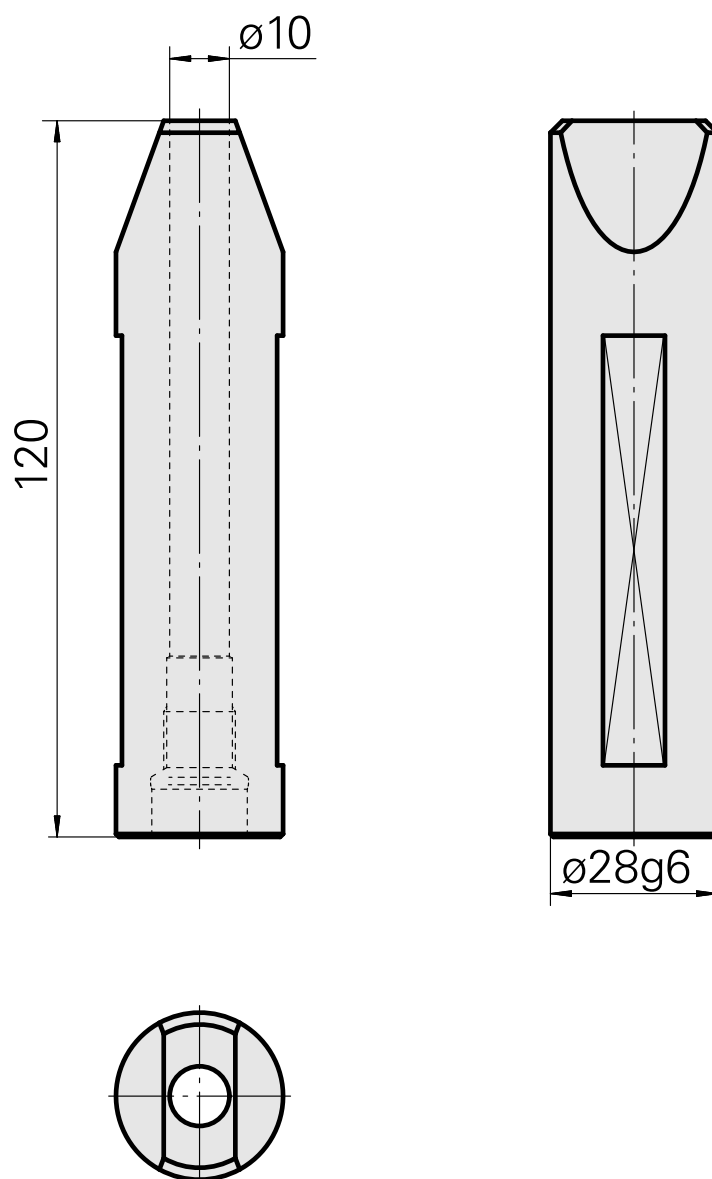

Portapunte Gambo 28 Horn Type 105

Caratteristiche tecniche

Gambo TNL	Gambo 28
Azionamento	non azionato
Fissaggio TNL	Perno di precentraggio
Raffreddamento	interno
Pressione	120 bar
Attacco	Horn Type 105
Prodotti INDEX TRAUB	TNL12 • TNL12.2

Documenti

Non sono disponibili download per questo prodotto

Accessori

Necessario per l'esercizio

[Prolungamento mandrino](#)

Id prodotto : 10255957

Id prodotto precedente : 989156

[Anello di fissaggio D28](#)