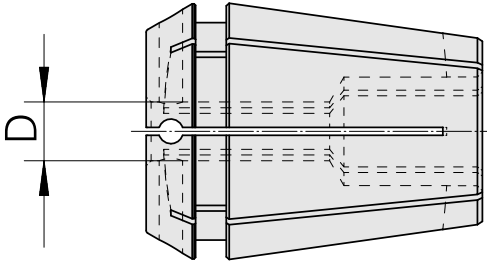

ER-Porta pinça, selado ER 25 11-12mm, até 120 bar

Données techniques

PF Categoria de acessórios	ER-Porta pinça, selado
Recepção	ER25
Alojamento de ferramenta	11-12mm
Tipo de pinça de aperto	ER 25

Documents