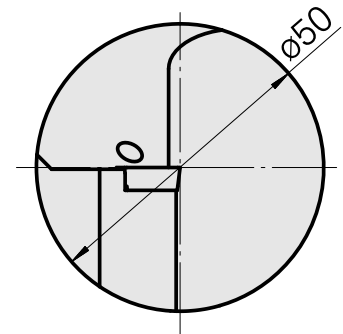

## **WFB 32-20 para CC.. 09T3, direita, sem ranhura da pinça**

### **Características técnicas**

**PF Categoria de acessórios**

WFB 32-20

**Recepção**

para CC.. 09T3

**Inserções de troca rápida**

para suporte de ferra. tornear