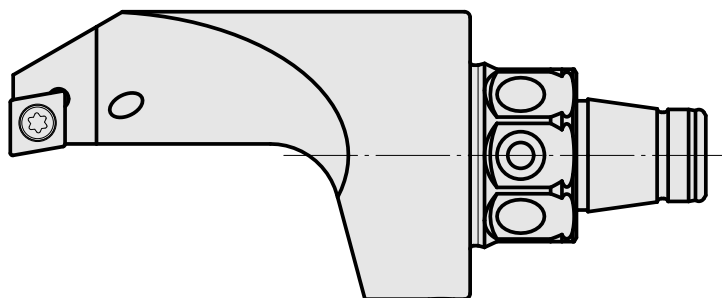

## **WFB 32-20 para CC.. 09T3, direita, sem ranhura da pinça**

### **Características técnicas**

**PF Categoria de acessórios**

WFB 32-20

**Recepção**

para CC.. 09T3

**Inserções de troca rápida**

para suporte de ferra. tornear