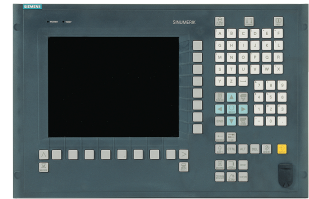

Painel de operador

Características técnicas

Lin. prod. de outr. fabricant.	Siemens
Módulos elétricos	Tela
Lin. prod. de outr. fabricant.	Sinumerik

De momento, não está disponível uma visão de 3 lados para esse produto