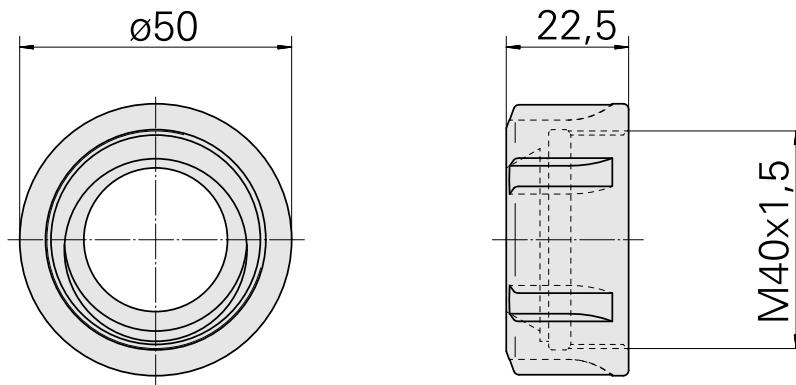

Spannmutter M40x1,5

Technical data

| | |
|-----------------------------|---------------|
| WZH Zubehörkategorie | Spannmutter |
| Aufnahme | ER32 |
| Spannzangentyp | ER32 |
| Clamping nut type | Female thread |