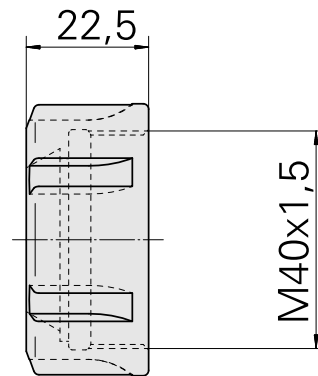

Spannmutter M40x1,5

Technische Daten

WZH Zubehörkategorie	Spannmutter
Aufnahme	ER32
Spannzangentyp	ER32
Spannmuttertyp	Innengewinde

Dokumente

Für dieses Produkt sind keine Downloads vorhanden