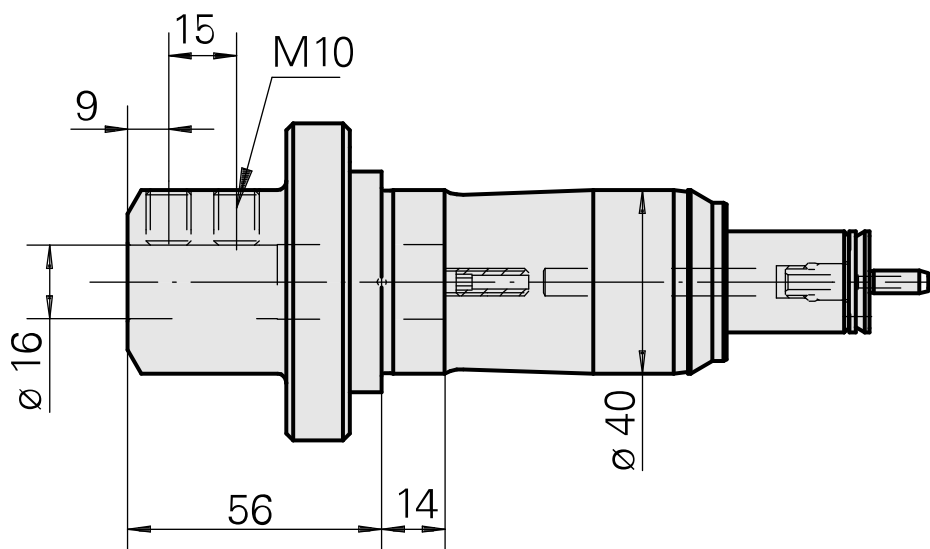

Porta-brocas Haste 40 D16

Características técnicas

Haste TNL	Haste 40
Acionamento	não acionado
Refrigeração	interno
Pressão (até)	120 bar
Recepção	D16
Produtos INDEX TRAUB	TNK36 • TNL26

Documentos

Não há downloads disponíveis para este produto