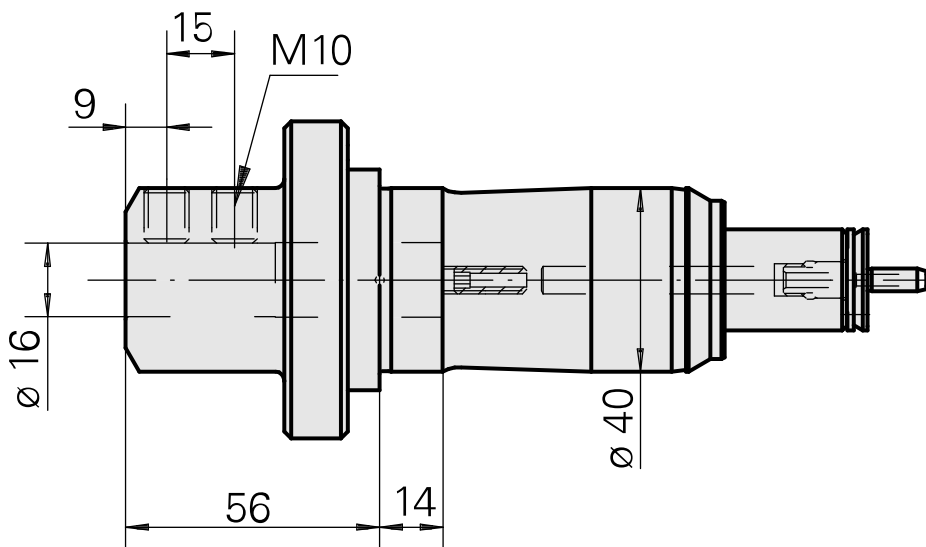

## Porte-foret Queue de 40 D16

### Données techniques

Queue TNL	Queue de 40
Entraînement	non entraîné
Arrosage	central
Pression	120 bar
Attachement	D16
Produits INDEX TRAUB	TNK36 • TNL26

10117266  
984510

**INDEX**

---