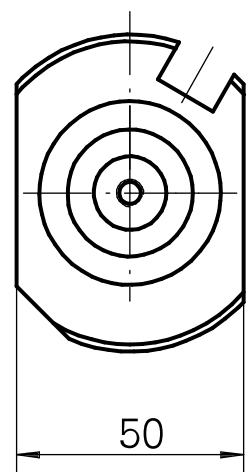

Porta-brocas Haste 40 D16

Características técnicas

Haste TNL	Haste 40
Acionamento	não acionado
Refrigeração	interno
Pressão (até)	120 bar
Recepção	D16
Produtos INDEX TRAUB	TNK36 • TNL26

Documentos

Não há downloads disponíveis para este produto