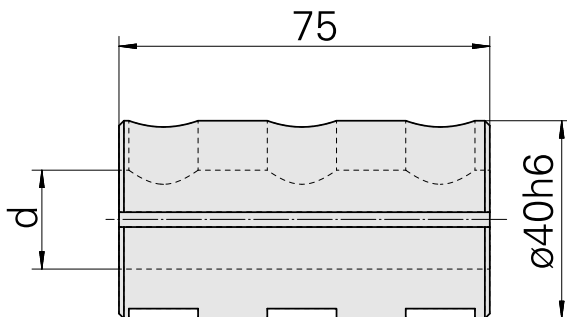

Aufnahmebuchse D40/ 30mm

Technische Daten

WZH Zubehörkategorie	Aufnahmebuchse
Aufnahme	D40
Werkzeugaufnahme	30mm

Dokumente

Für dieses Produkt sind keine Downloads vorhanden