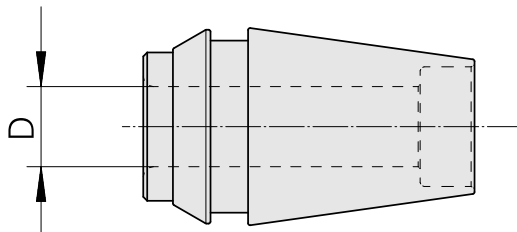

ER-Schrumpfspannzange ER20 3mm

Technische Daten

WZH Zubehörkategorie	ER-Schrumpfspannzange
Aufnahme	ER20
Werkzeugaufnahme	3mm
Spannzangentyp	ER20

Dokumente

Für dieses Produkt sind keine Downloads vorhanden