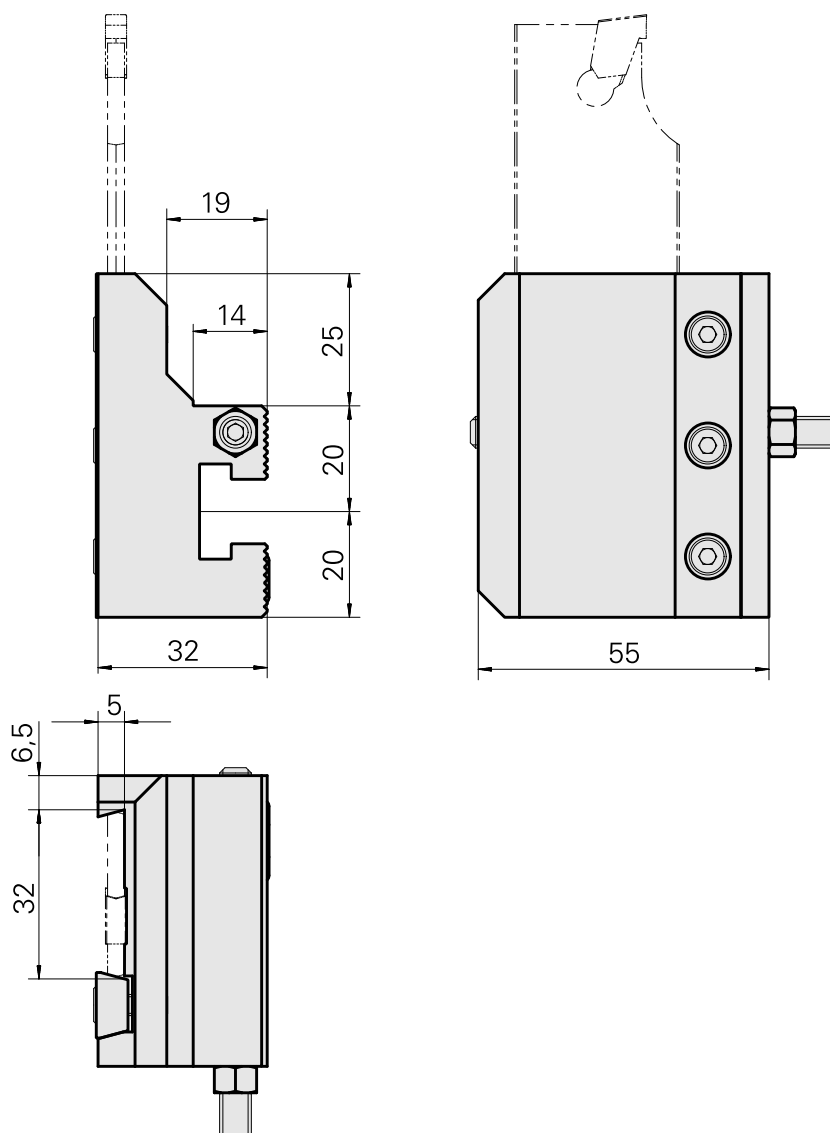

Flangia di bloccaggio inserti Trapezio 3, regolabile in verticale

Caratteristiche tecniche

Azionamento	non azionato
Raffreddamento	esterno e interno
Pressione	80 bar
Attacco	Trapezio 32x5
X [mm]	45
Y [mm]	–
Z [mm]	32
Prodotti INDEX TRAUB	C100 • TNX65/42